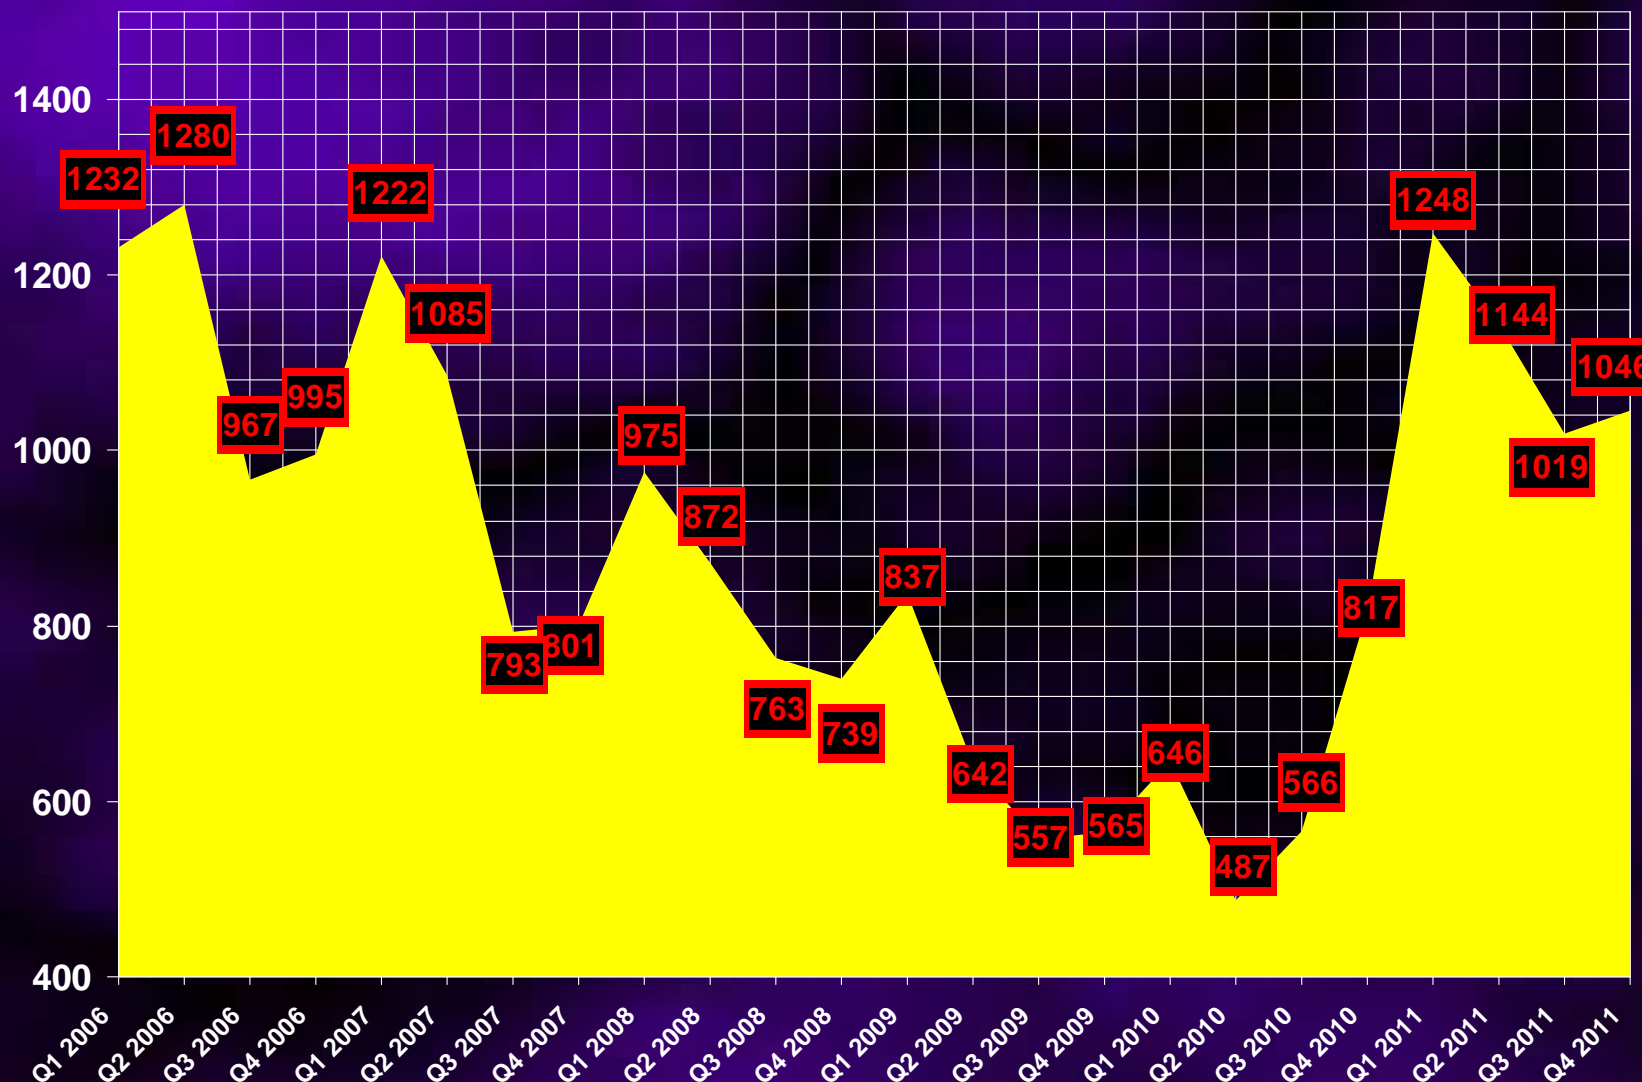

Totaal aantal behandelde aanvragen voor bedrijfskaarten per kwartaal (2006-2011)

Nombre total de demandes de cartes d'entreprise traitées par trimestre (2006-2011)