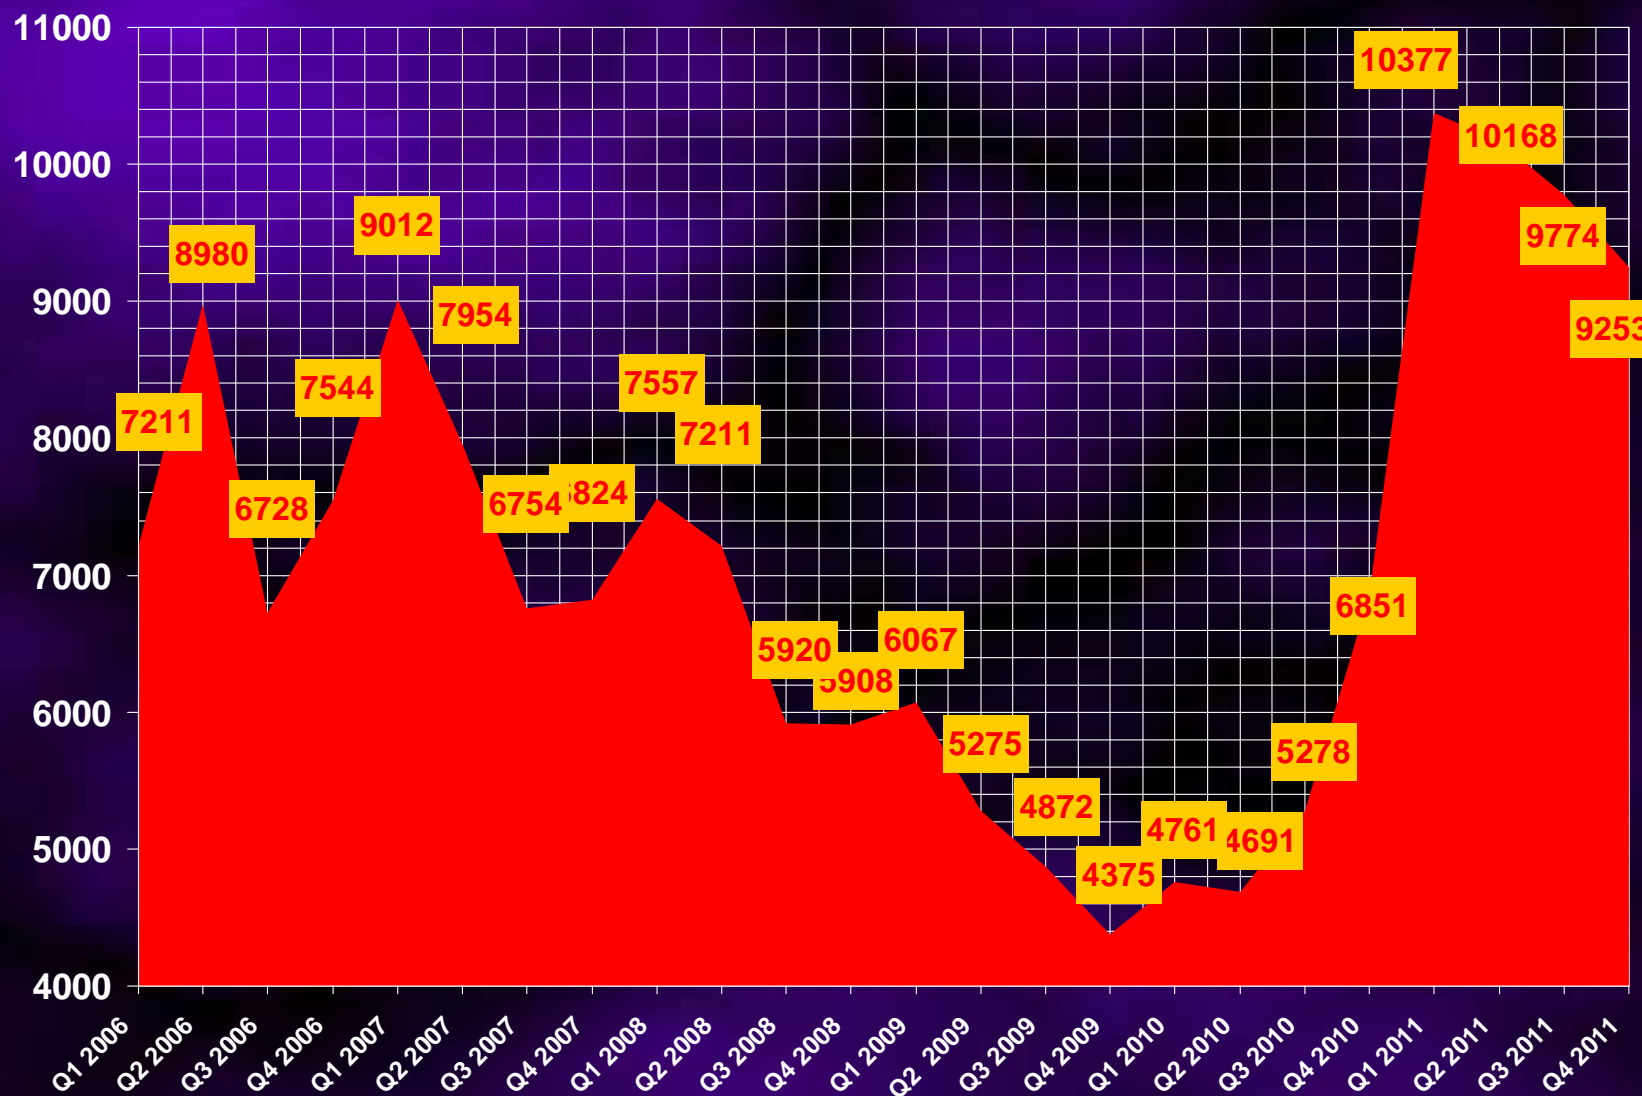

Totaal aantal behandelde aanvragen voor bestuurderskaarten per kwartaal (2006-2011)

Nombre total de demandes de cartes de conducteur traitées par trimestre (2006-2011)