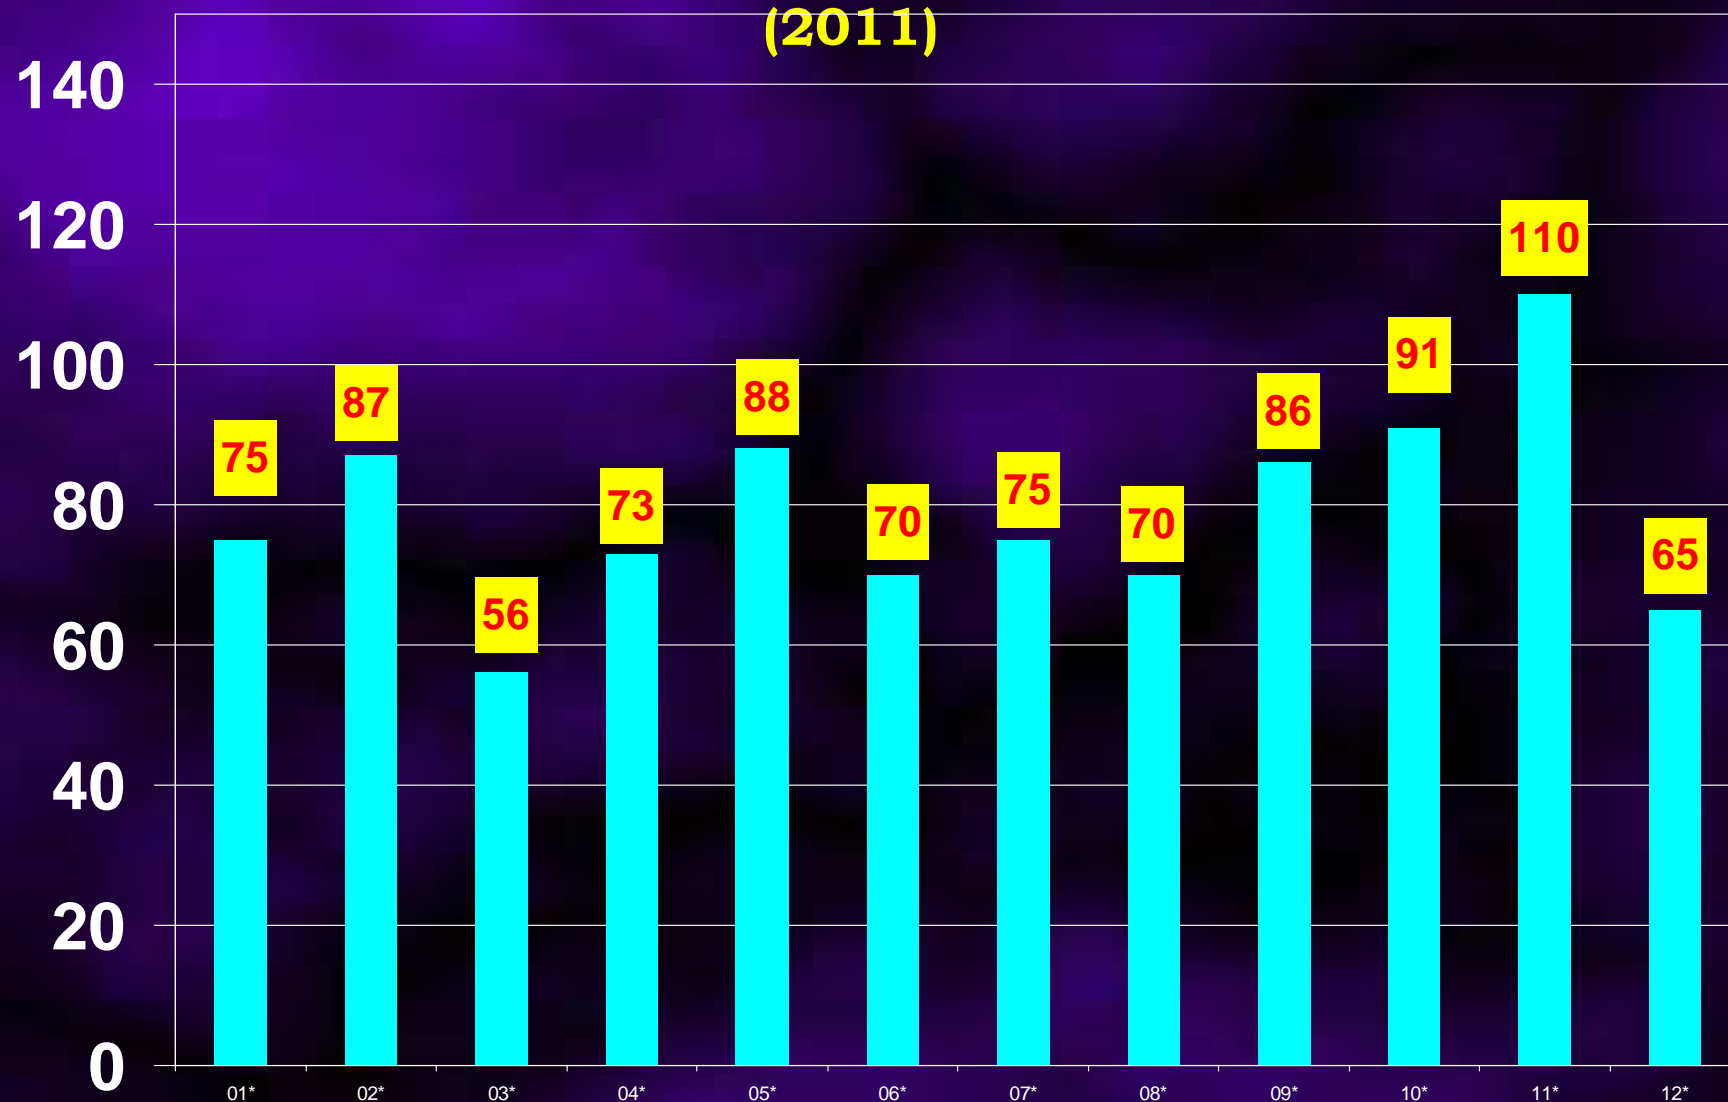

Totaal aantal behandelde aanvragen voor werkplaatskaarten per maand (2011)

Nombre total de demandes de cartes d'atelier traitées par mois
(2011)