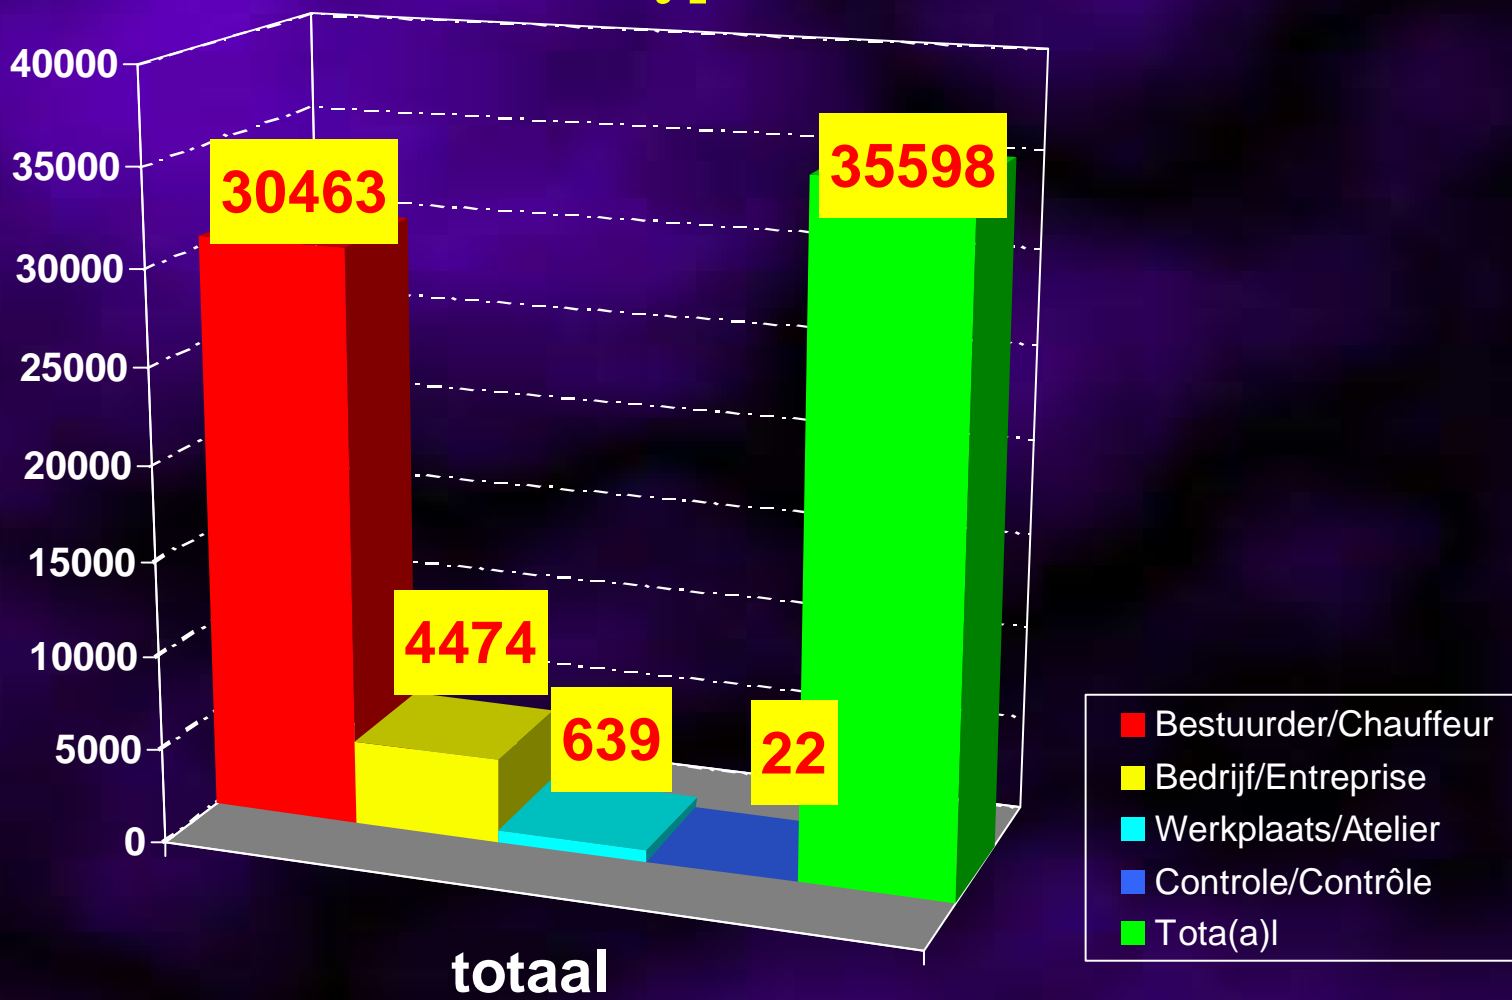

Totaal aantal behandelde aanvragen voor digitale tachograafkaarten per type in 2006

Nombre total de demandes de cartes tachygraphiques traitées par type en 2006