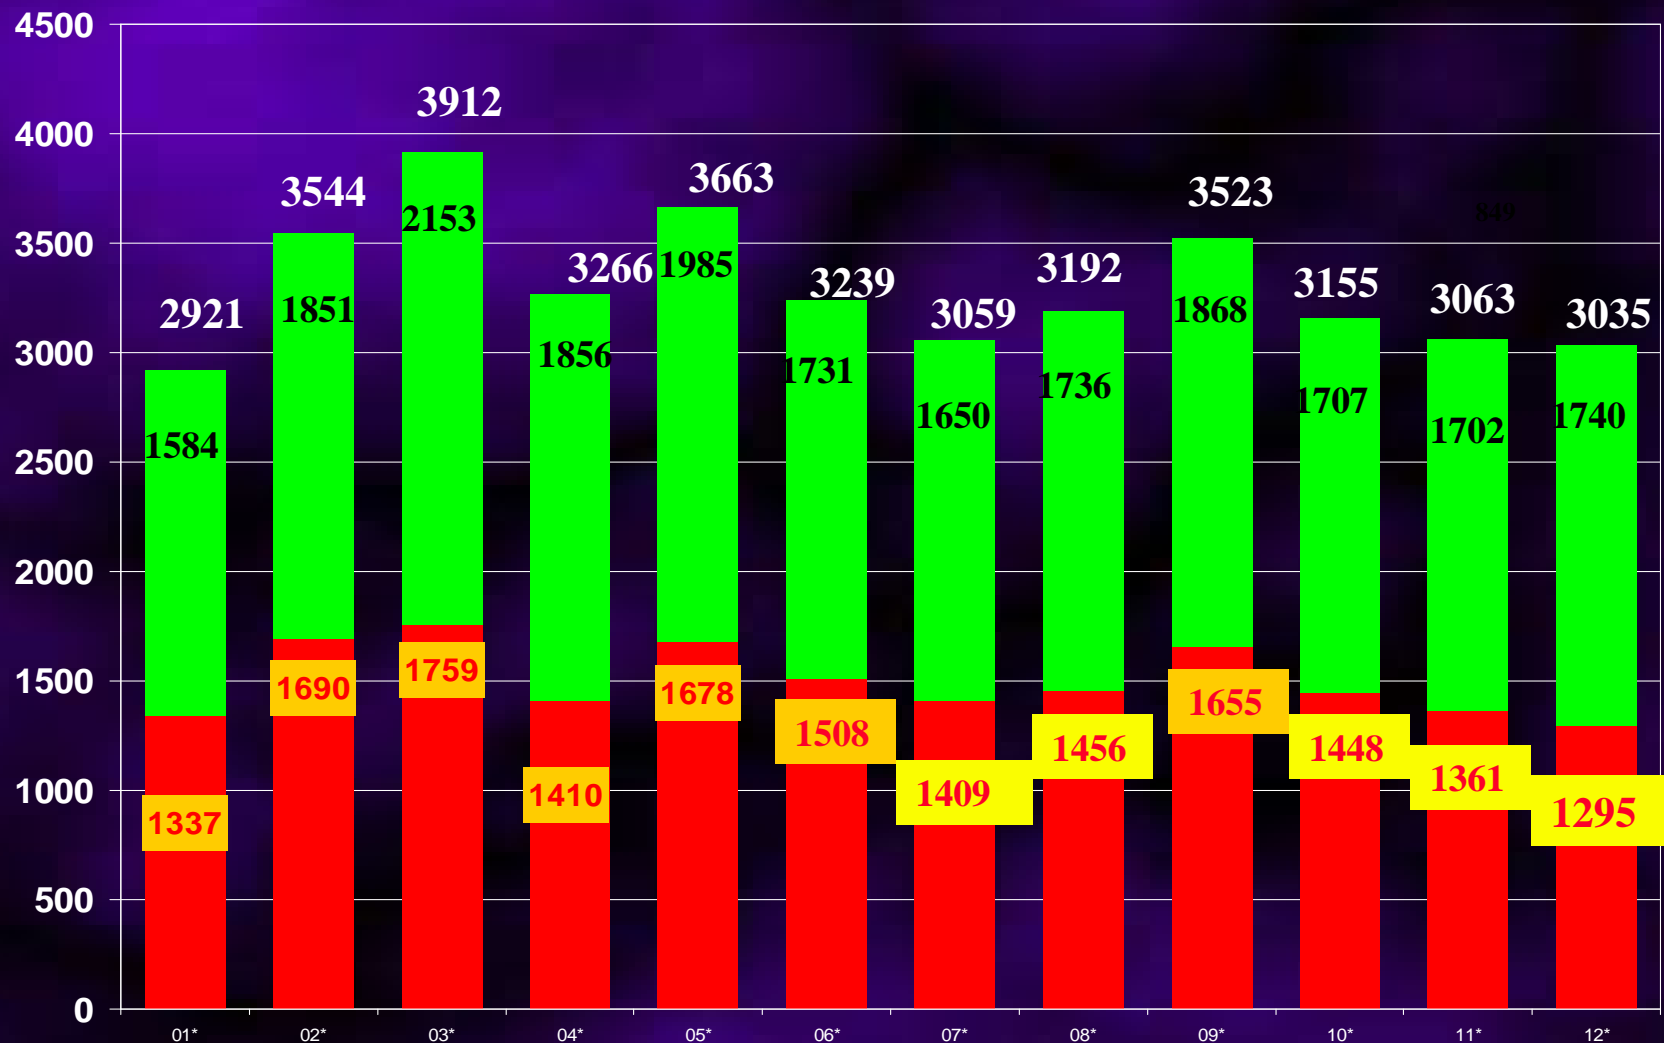

# Totaal aantal behandelde aanvragen voor digitale tachograafkaarten per type in 2006

Nombre total de demandes de cartes tachygraphiques traitées par type en 2006

# Totaal aantal behandelde aanvragen voor digitale tachograafkaarten per type

(Operationele fase 8-7-2005/31-12-2011)

Nombre total de demandes de cartes tachygraphiques traitées par type (Phase opérationnelle 8-7-2005/31-12-2011)

# Totaal aantal behandelde aanvragen voor bestuurderskaarten per maand (2011) (groen = vernieuwingen)

## Nombre total de demandes de cartes de conducteur traitées par mois (2011) (en vert= renouvellement)