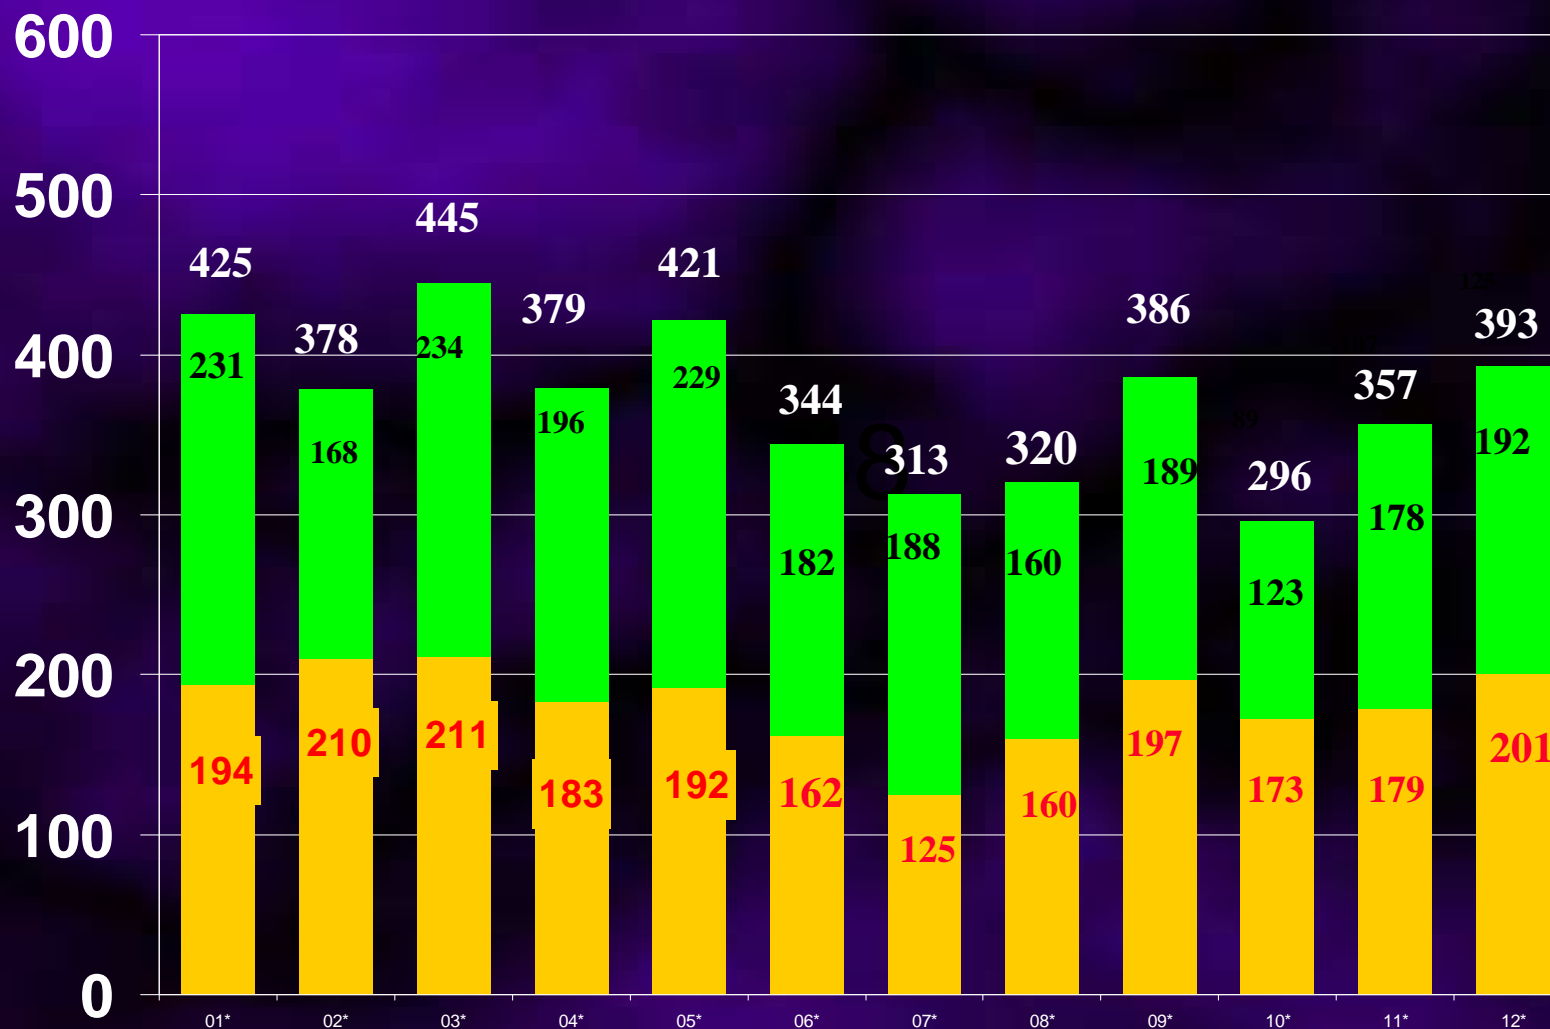

Totaal aantal behandelde aanvragen voor bedrijfskaarten per maand (2011) (groen = vernieuwingen)

Nombre total de demandes de cartes d'entreprise traitées par mois (2011) (en vert= renouvellement)