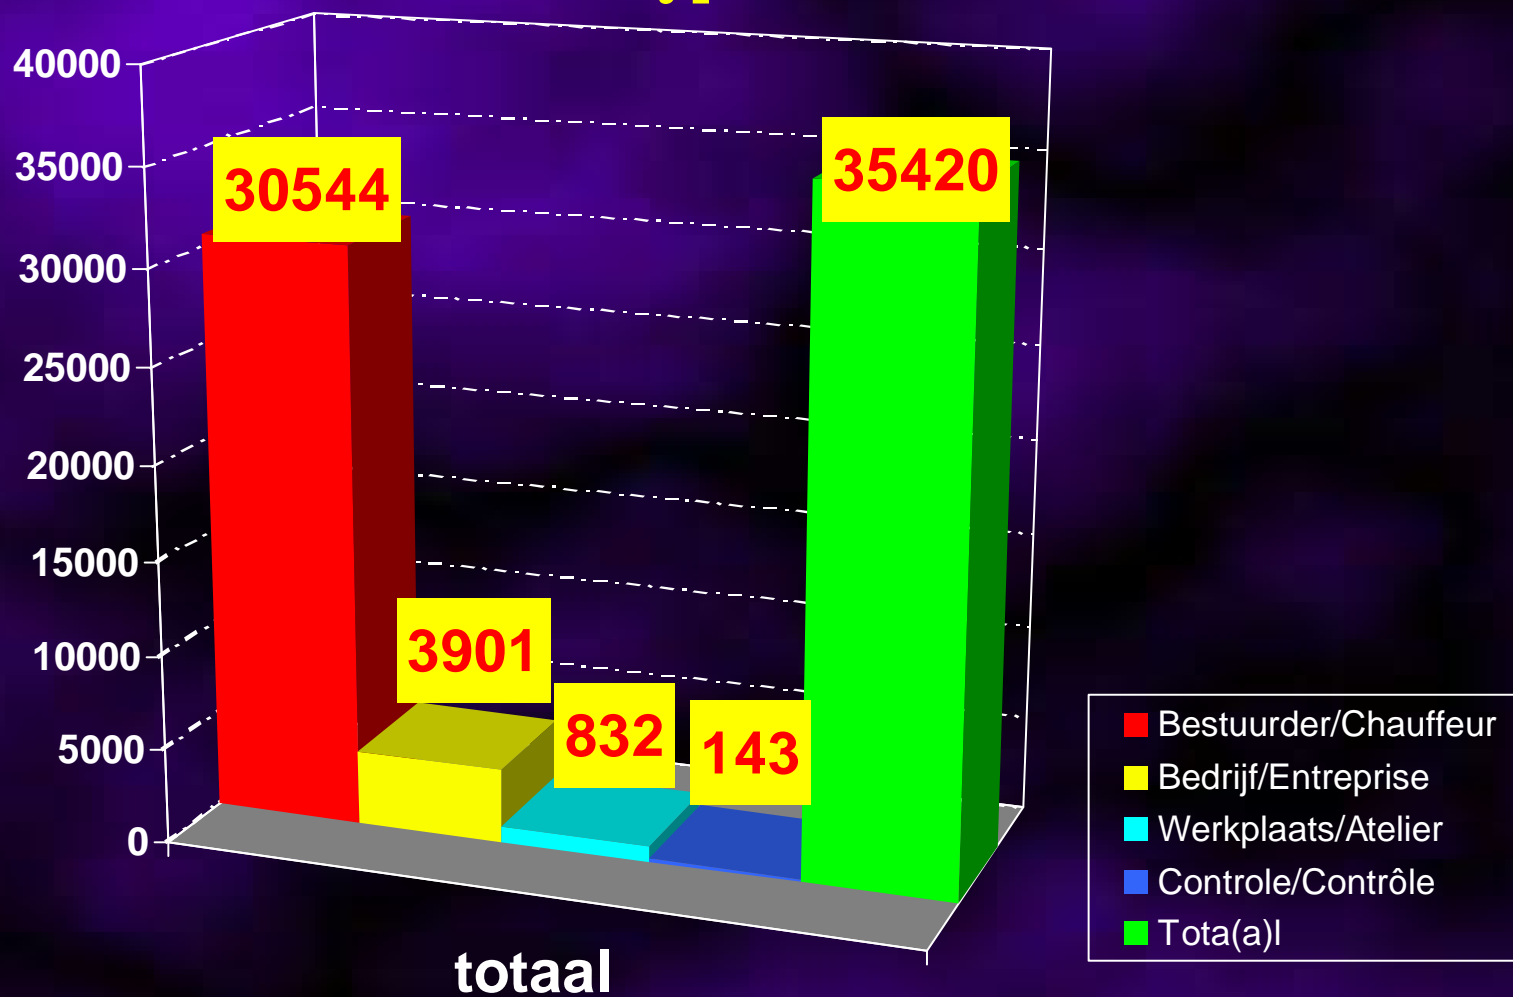

# Totaal aantal behandelde aanvragen voor digitale tachograafkaarten per type in 2010

Nombre total de demandes de cartes tachygraphiques traitées par type en 2010

# Totaal aantal behandelde aanvragen voor digitale tachograafkaarten per type in 2009

Nombre total de demandes de cartes tachygraphiques traitées par type en 2009

# Totaal aantal behandelde aanvragen voor digitale tachograafkaarten per type in 2008

Nombre total de demandes de cartes tachygraphiques traitées par type en 2008

# Totaal aantal behandelde aanvragen voor digitale tachograafkaarten per type in 2007

Nombre total de demandes de cartes tachygraphiques traitées par type en 2007