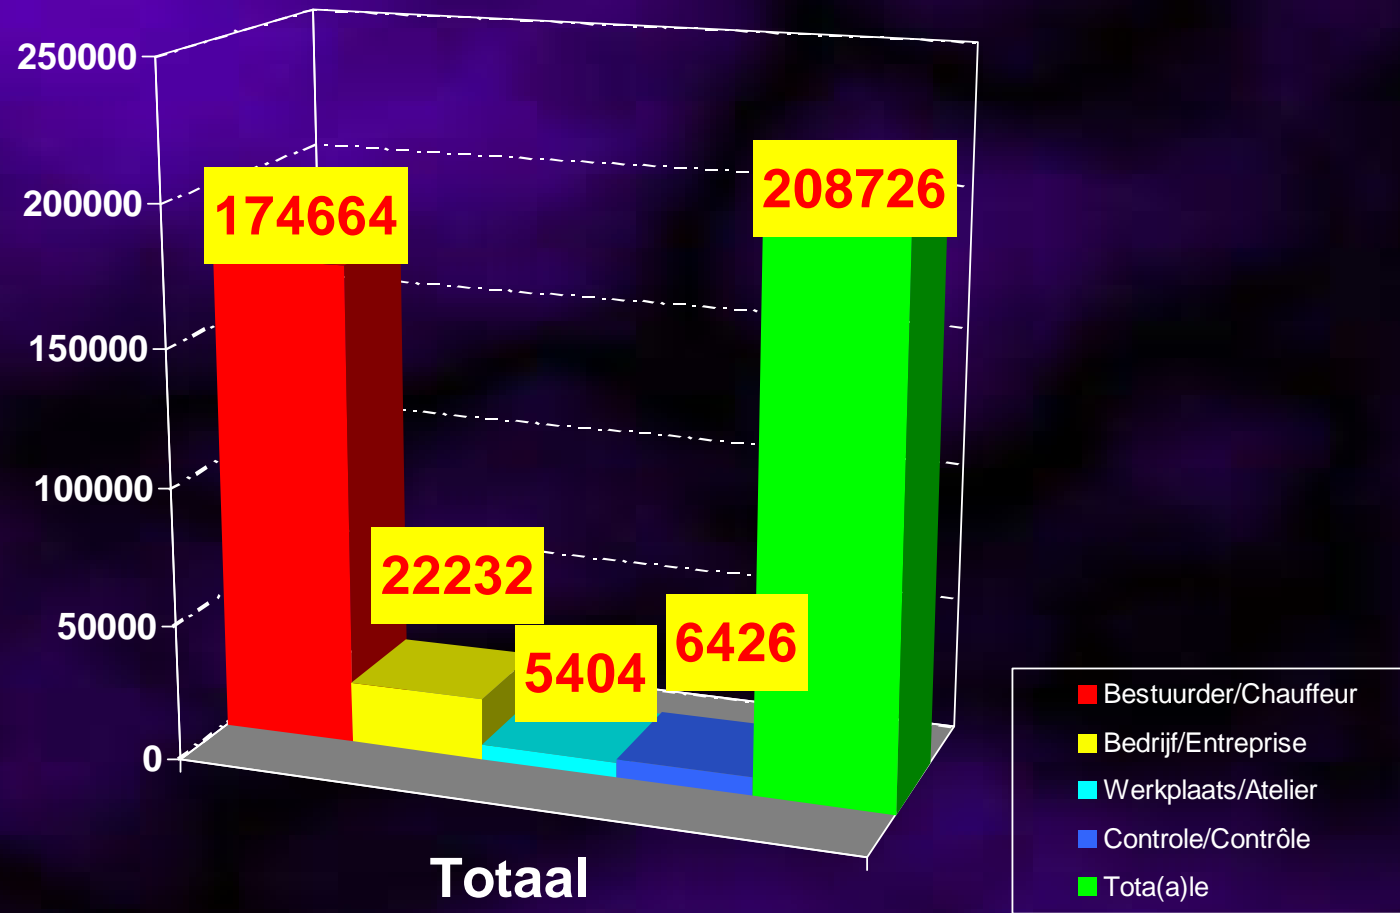

# Totaal aantal behandelde aanvragen voor digitale tachograafkaarten per type in 2007

Nombre total de demandes de cartes tachygraphiques traitées par type en 2007

# Totaal aantal behandelde aanvragen voor digitale tachograafkaarten per type in 2006

Nombre total de demandes de cartes tachygraphiques traitées par type en 2006

# Totaal aantal behandelde aanvragen voor digitale tachograafkaarten per type

(Operationele fase 8-7-2005/31-12-2011)

Nombre total de demandes de cartes tachygraphiques traitées par type (Phase opérationnelle 8-7-2005/31-12-2011)

# Totaal aantal behandelde aanvragen voor bestuurderskaarten per maand (2011) (groen = vernieuwingen)