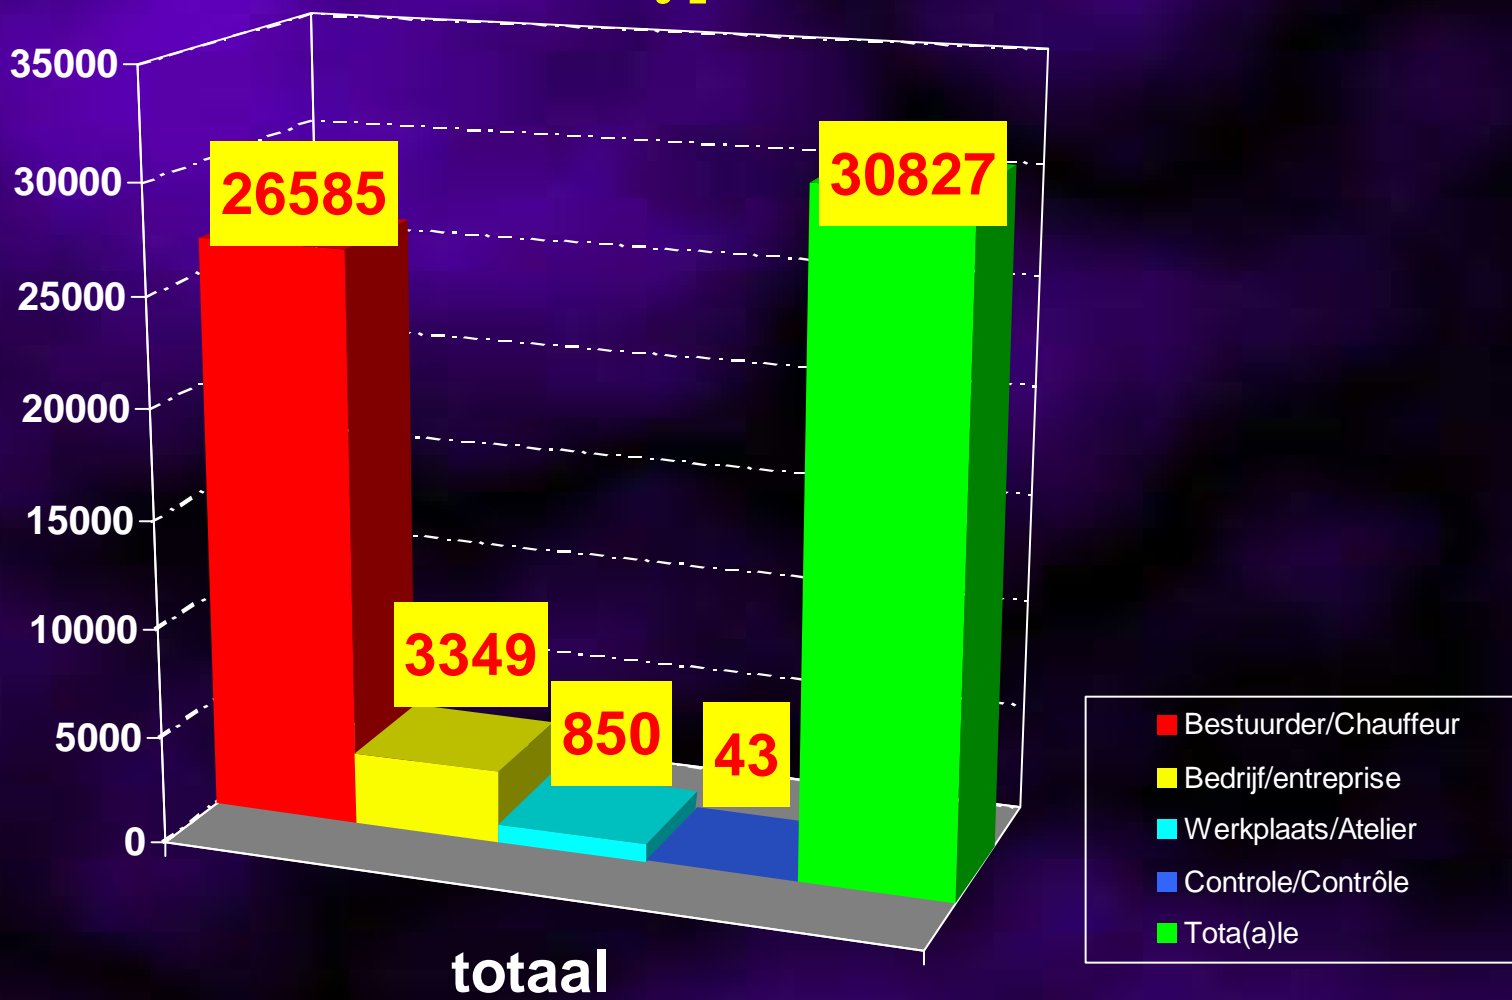

Totaal aantal behandelde aanvragen voor digitale tachograafkaarten per type in 2008

Nombre total de demandes de cartes tachygraphiques traitées par type en 2008