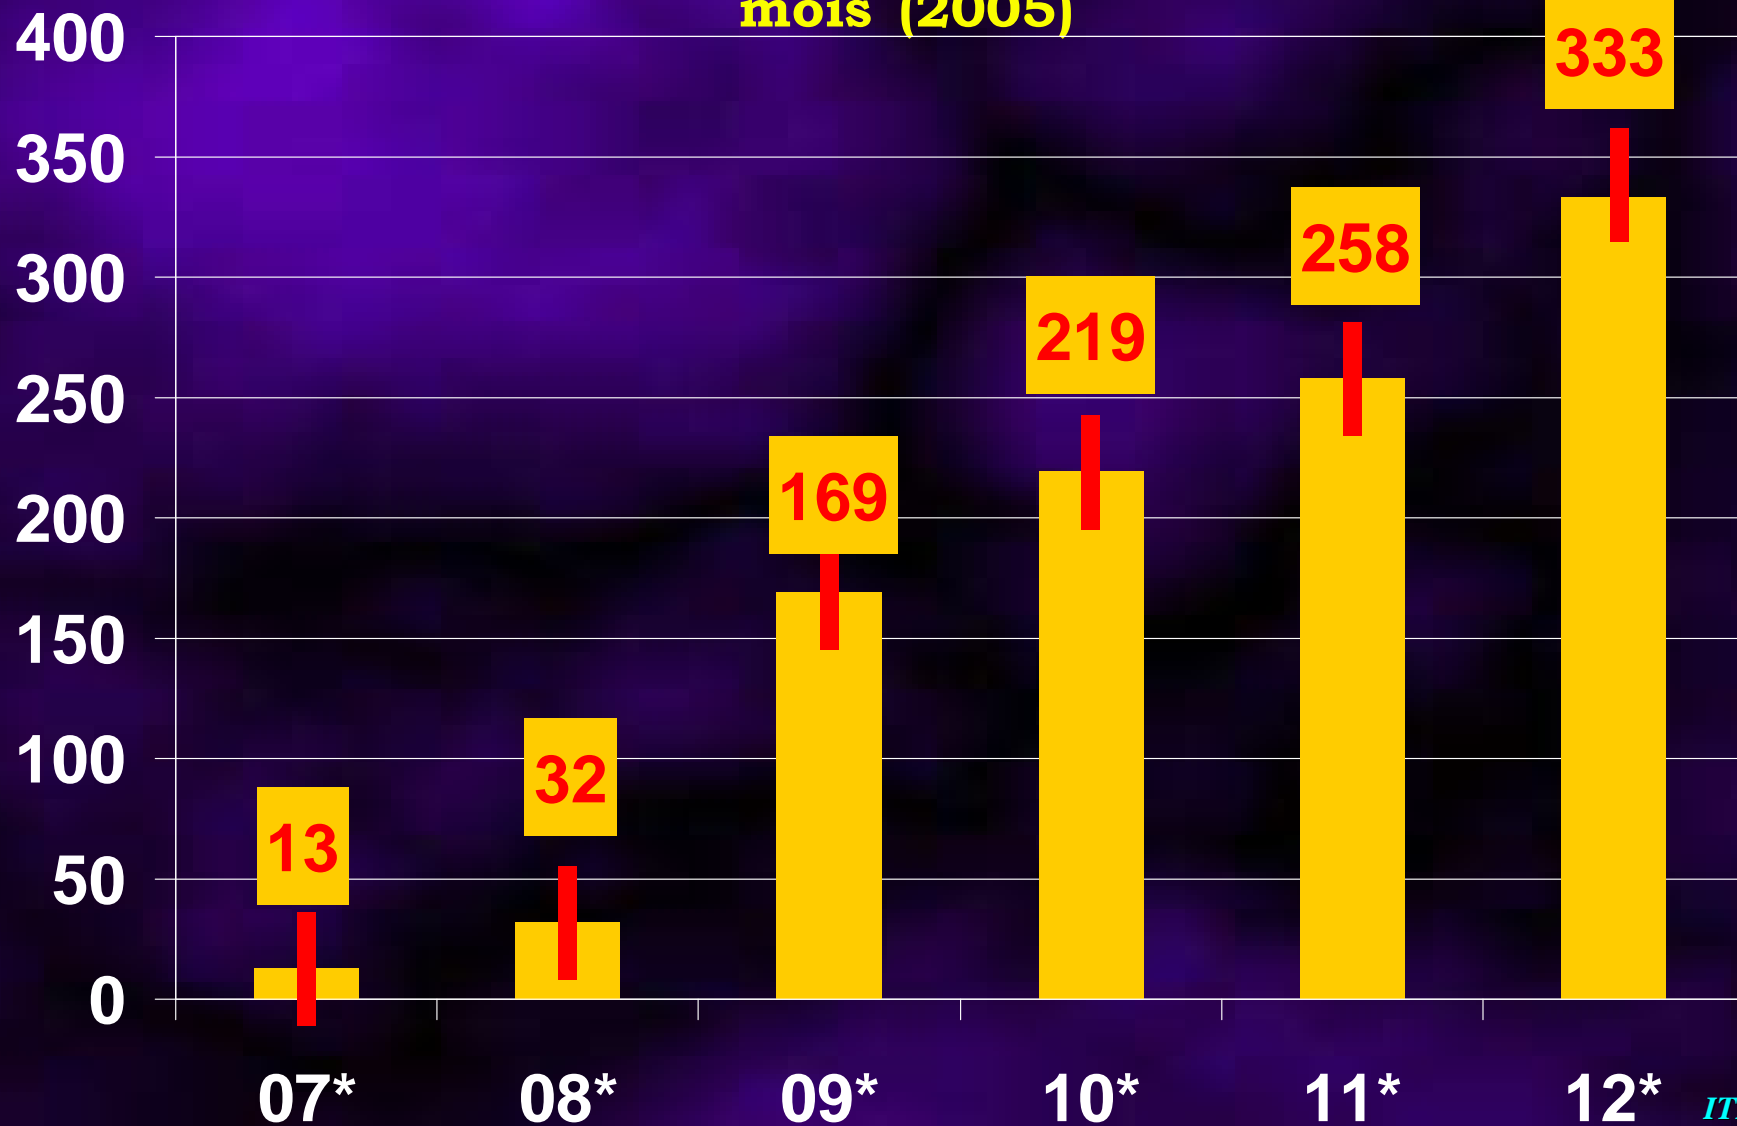

Totaal aantal behandelde aanvragen voor bedrijfskaarten per maand (2005)

Nombre total de demandes de cartes d'entreprise traitées par
mois (2005)