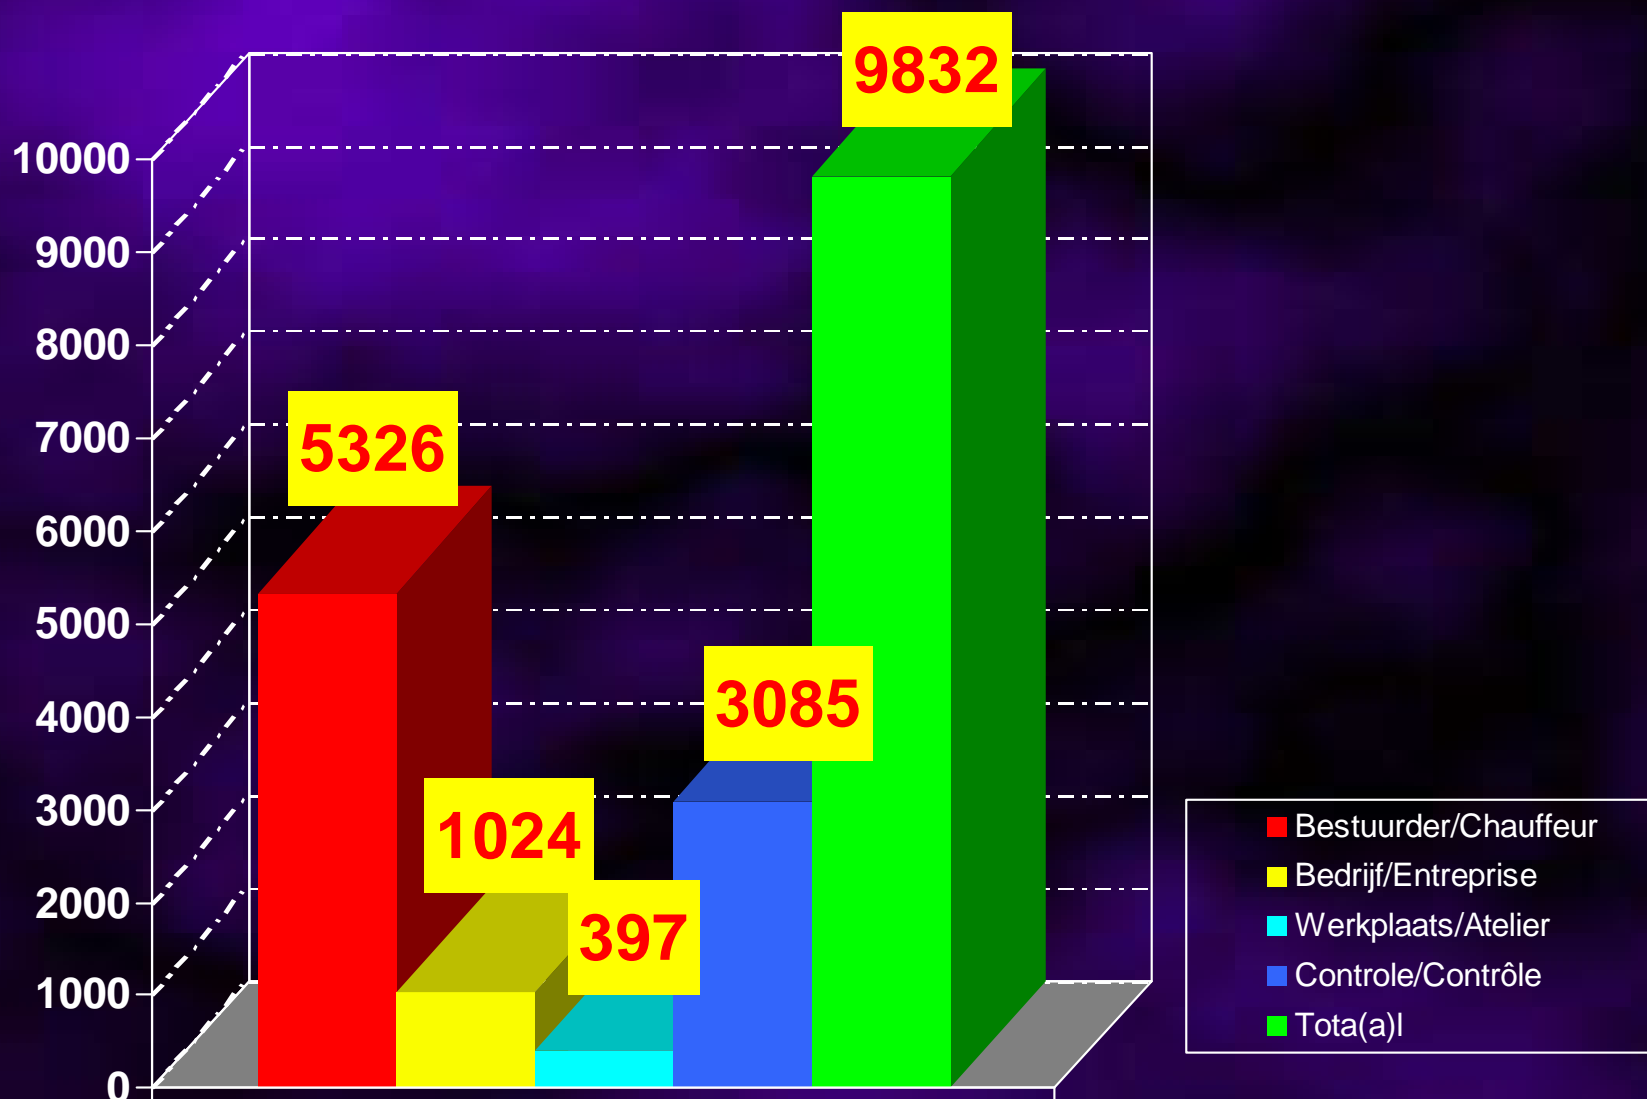

**De dienst DIGITACH van het ITLB is
operationeel sinds 8-7-2005**

**Le service DIGITACH de l'ITLB
est opérationnel depuis 8-7-2005**

www.digitach.be

Totaal aantal behandelde aanvragen voor digitale tachograafkaarten per type in 2005

Nombre total de demandes de cartes tachygraphiques traitées par type en 2005

Totaal aantal behandelde aanvragen voor bestuurderskaarten per maand (2005)

Nombre total de demandes de cartes de conducteur traitées par
mois (2005)