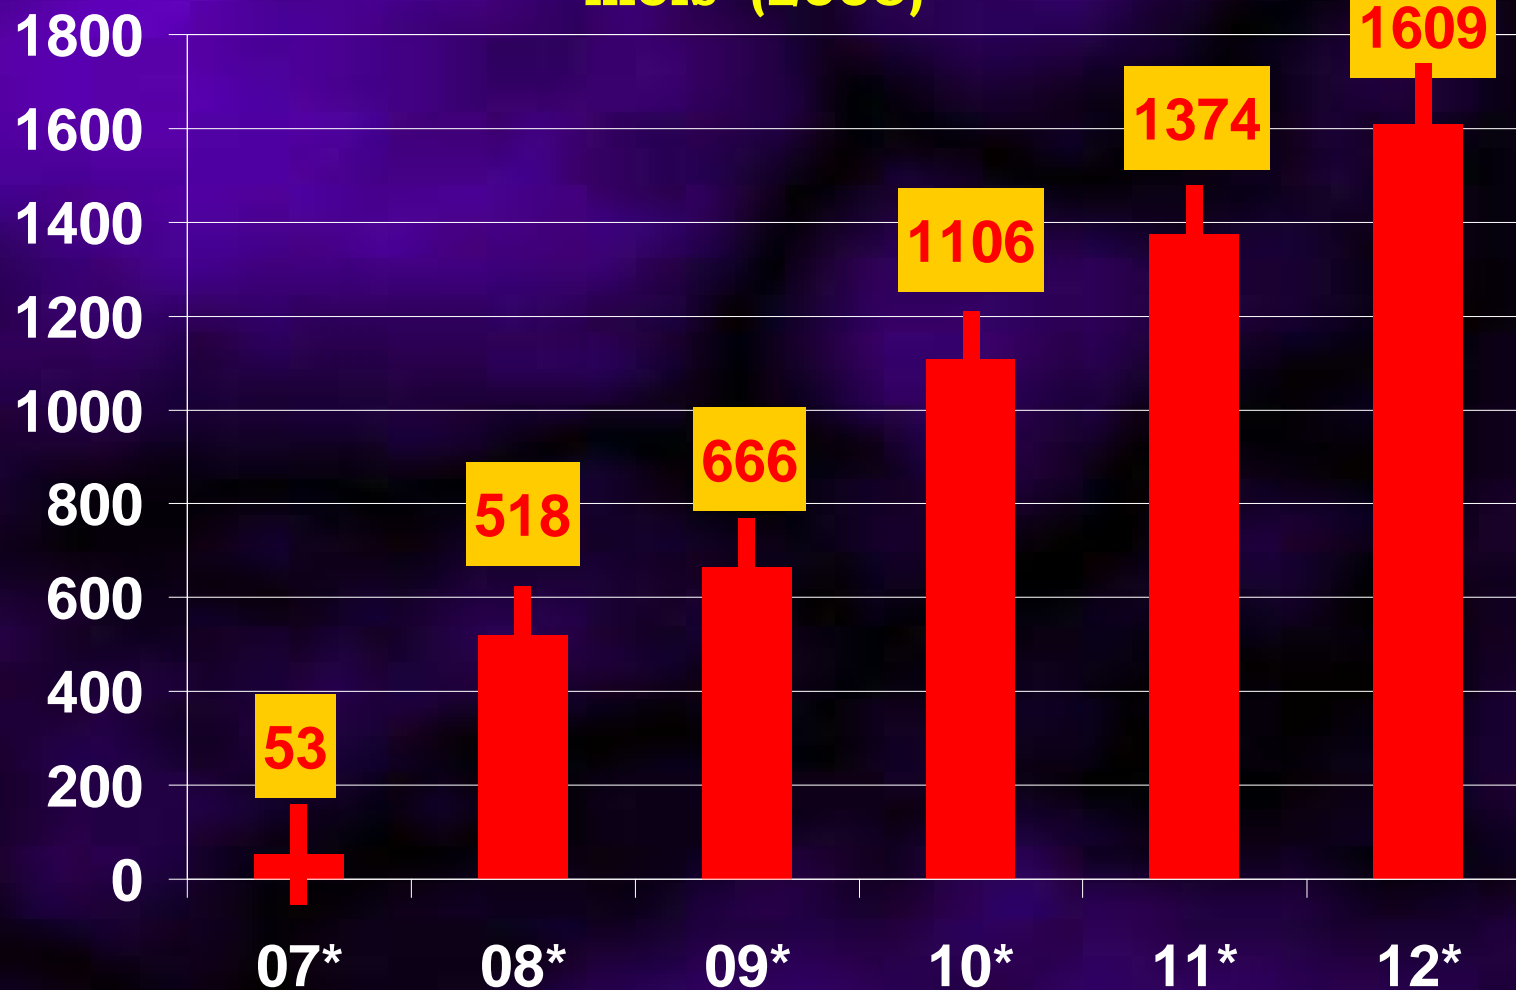

**De dienst DIGITACH van het ITLB is
operationeel sinds 8-7-2005**

**Le service DIGITACH de l'ITLB
est opérationnel depuis 8-7-2005**

www.digitach.be

Totaal aantal behandelde aanvragen voor digitale tachograafkaarten per type in 2005

Nombre total de demandes de cartes tachygraphiques traitées par type en 2005

Totaal aantal behandelde aanvragen voor bestuurderskaarten per maand (2005)

Nombre total de demandes de cartes de conducteur traitées par
mois (2005)

Nombre total de demandes de cartes d'atelier traitées par mois
(2005)