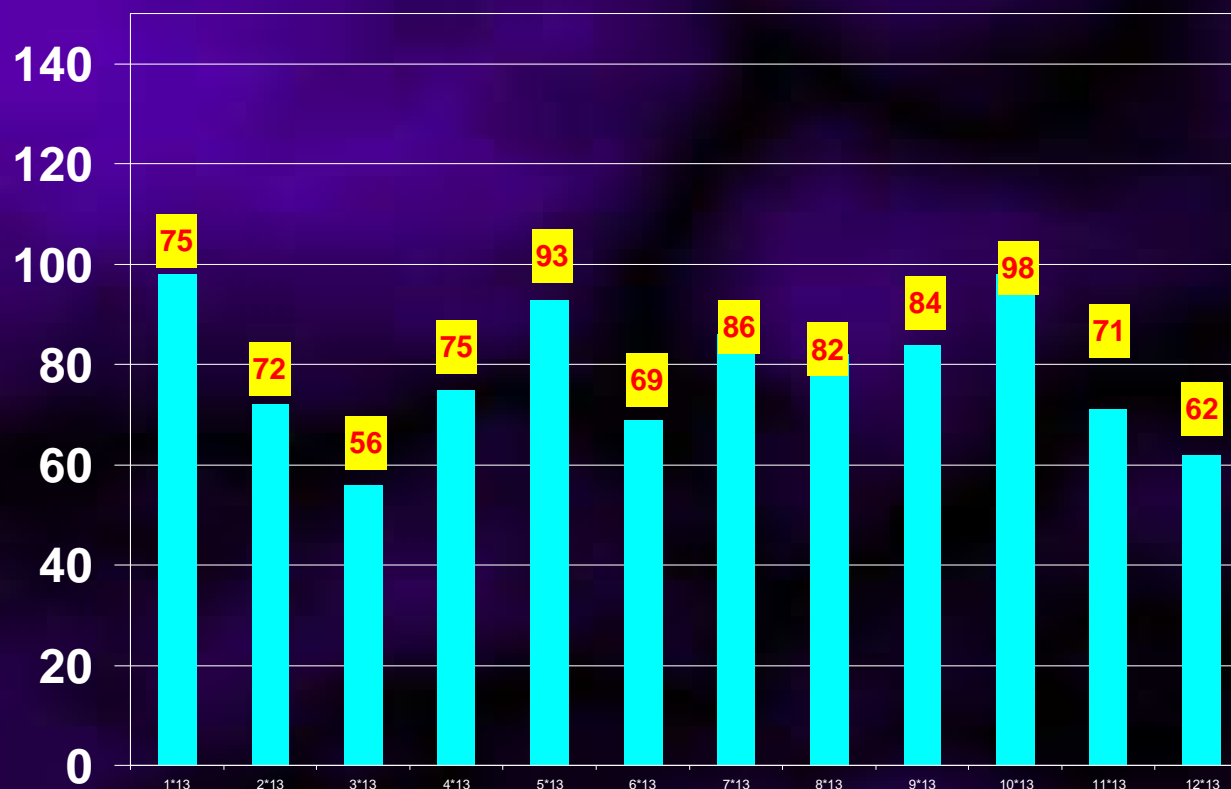

Totaal aantal behandelde aanvragen voor werkplaatskaarten per maand (2012)

Nombre total de demandes de cartes d'atelier traitées par mois
(2012)