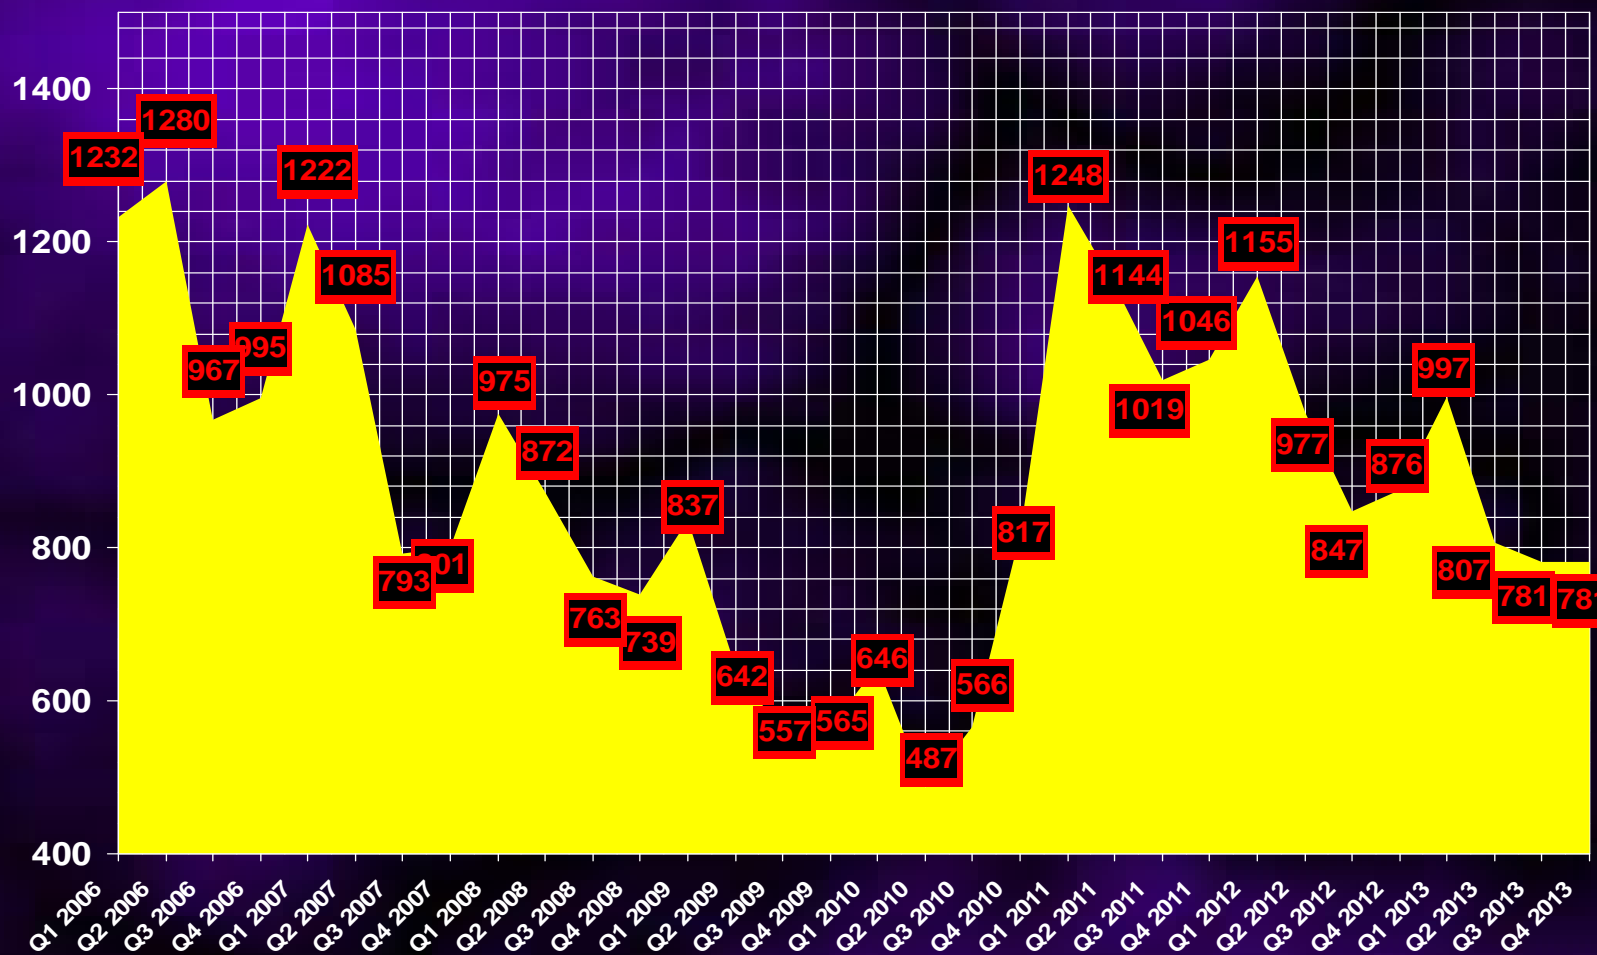

Nombre total de demandes de cartes tachygraphiques traitées par type en 2006

Totaal aantal behandelde aanvragen voor digitale tachograafkaarten per type

(Operationele fase 8-7-2005/31-12-2013)

Nombre total de demandes de cartes tachygraphiques traitées par type (Phase opérationnelle 8-7-2005/31-12-2013)

Totaal aantal behandelde aanvragen voor bestuurderskaarten per maand (2013) (groen = vernieuwingen)

Nombre total de demandes de cartes de conducteur traitées par mois (2013) (en vert= renouvellement)

Totaal aantal behandelde aanvragen voor bestuurderskaarten per kwartaal (2006-2013)

Nombre total de demandes de cartes de conducteur traitées par trimestre (2006-2013)

Totaal aantal behandelde aanvragen voor bedrijfskaarten per maand (2013) (groen = vernieuwingen)

Nombre total de demandes de cartes d'entreprise traitées par mois (2013) (en vert= renouvellement)

Totaal aantal behandelde aanvragen voor bedrijfskaarten per kwartaal (2006-2013)

Nombre total de demandes de cartes d'entreprise traitées par trimestre (2006-2013)

Totaal aantal behandelde aanvragen voor werkplaatskaarten per maand (2012)