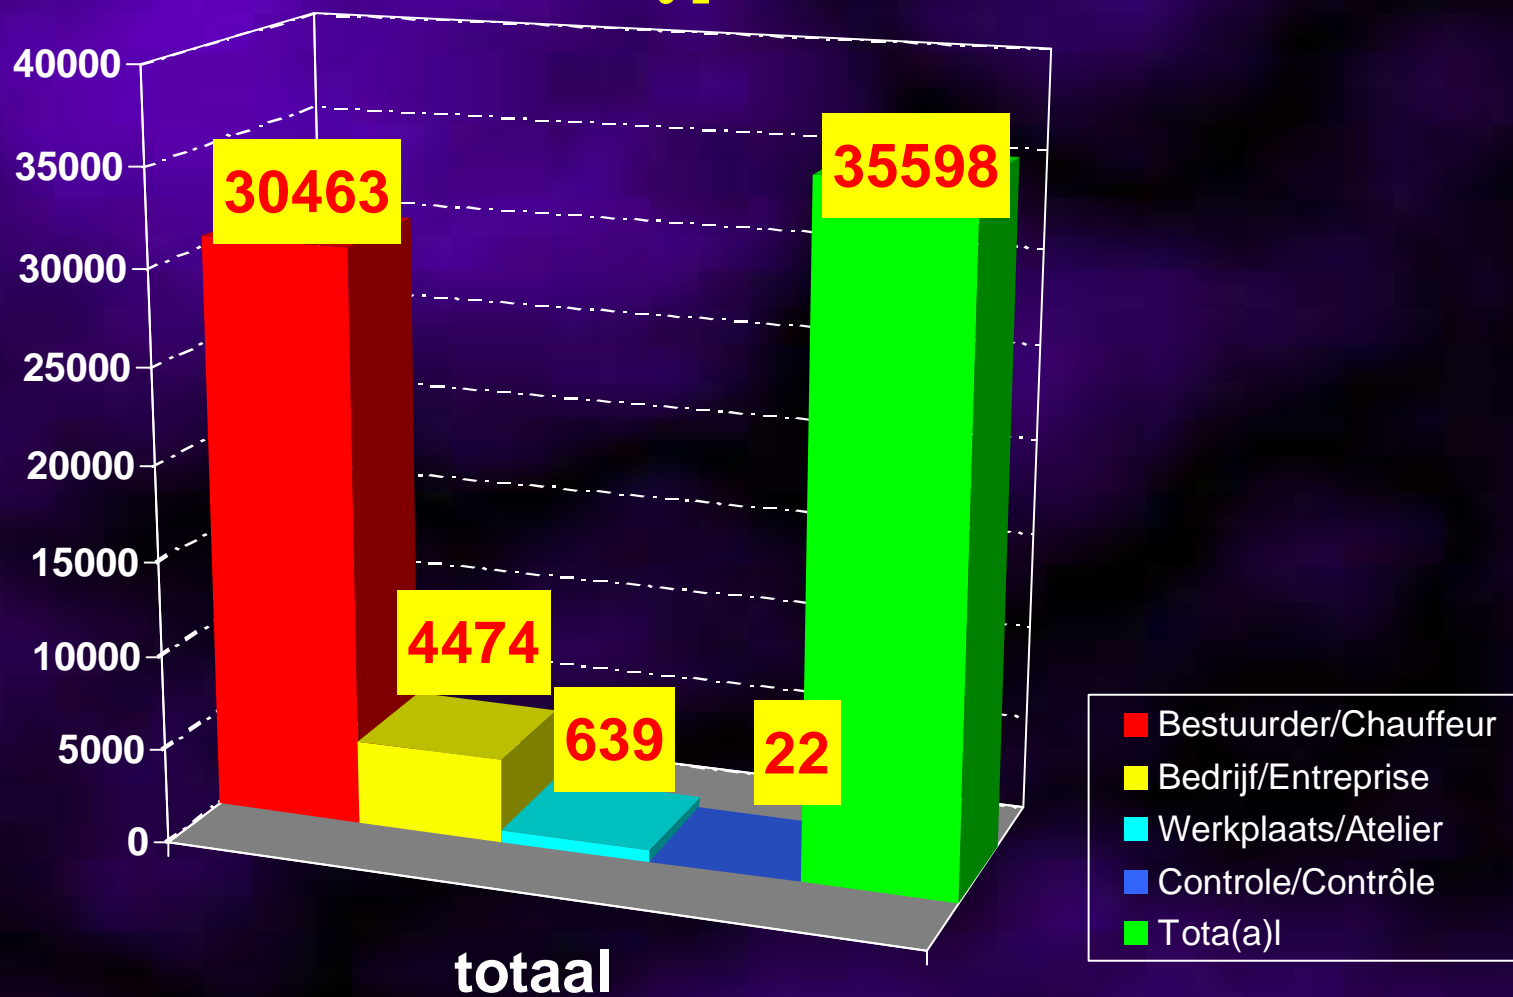

Totaal aantal behandelde aanvragen voor digitale tachograafkaarten per type in 2006

Nombre total de demandes de cartes tachygraphiques traitées par type en 2006