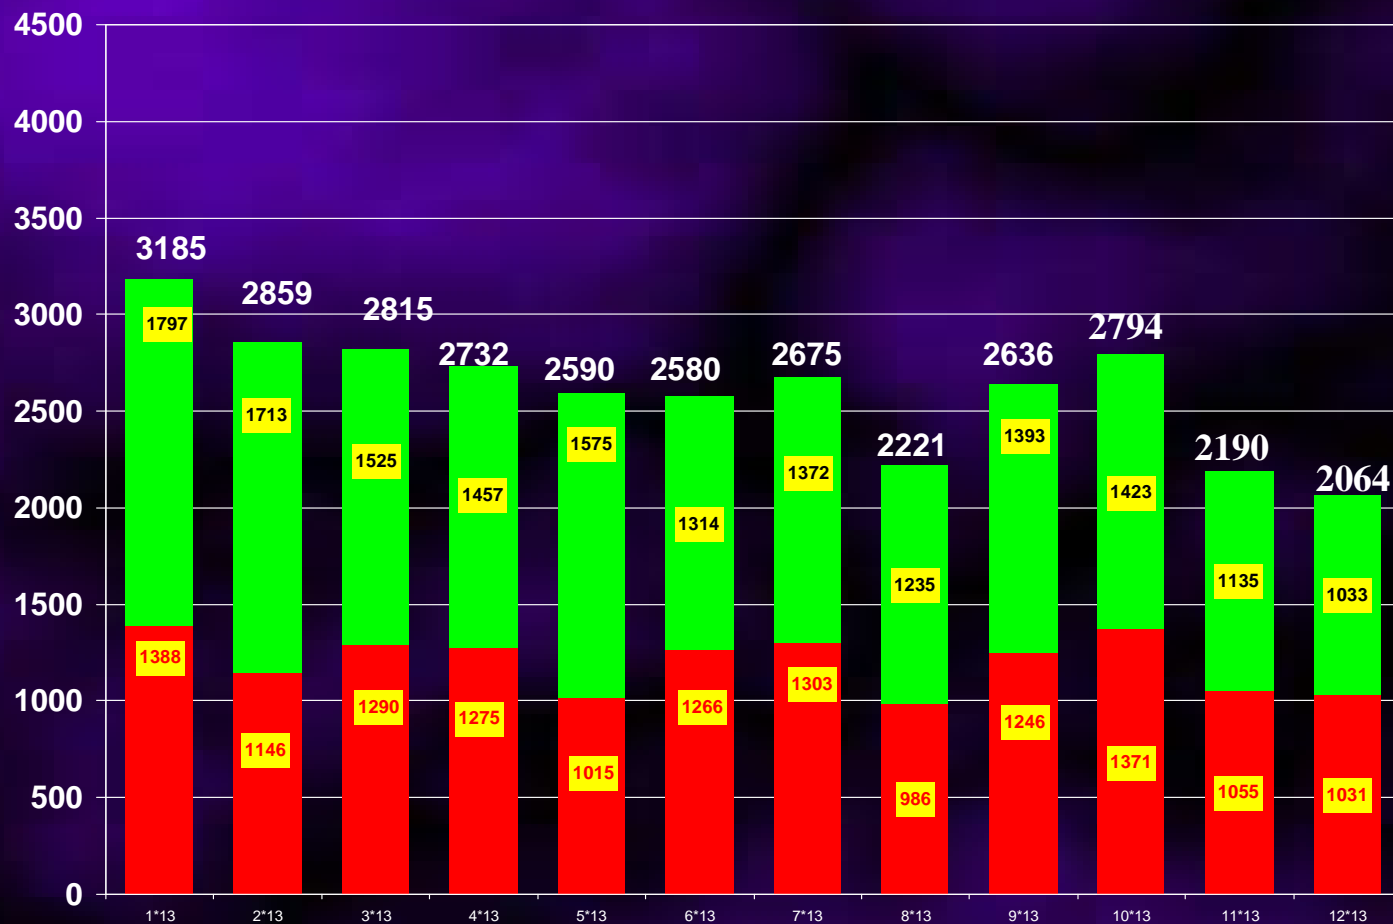

Totaal aantal behandelde aanvragen voor digitale tachograafkaarten per type in 2007

Nombre total de demandes de cartes tachygraphiques traitées par type en 2007

Totaal aantal behandelde aanvragen voor digitale tachograafkaarten per type in 2006

Nombre total de demandes de cartes tachygraphiques traitées par type en 2006

Totaal aantal behandelde aanvragen voor digitale tachograafkaarten per type

(Operationele fase 8-7-2005/31-12-2013)

Nombre total de demandes de cartes tachygraphiques traitées par type (Phase opérationnelle 8-7-2005/31-12-2013)

Totaal aantal behandelde aanvragen voor bestuurderskaarten per maand (2013) (groen = vernieuwingen)

Nombre total de demandes de cartes de conducteur traitées par mois (2013) (en vert= renouvellement)

Totaal aantal behandelde aanvragen voor bestuurderskaarten per kwartaal (2006-2013)

Nombre total de demandes de cartes de conducteur traitées par trimestre (2006-2013)

Totaal aantal behandelde aanvragen voor bedrijfskaarten per maand (2013) (groen = vernieuwingen)

Nombre total de demandes de cartes d'entreprise traitées par mois (2013) (en vert= renouvellement)