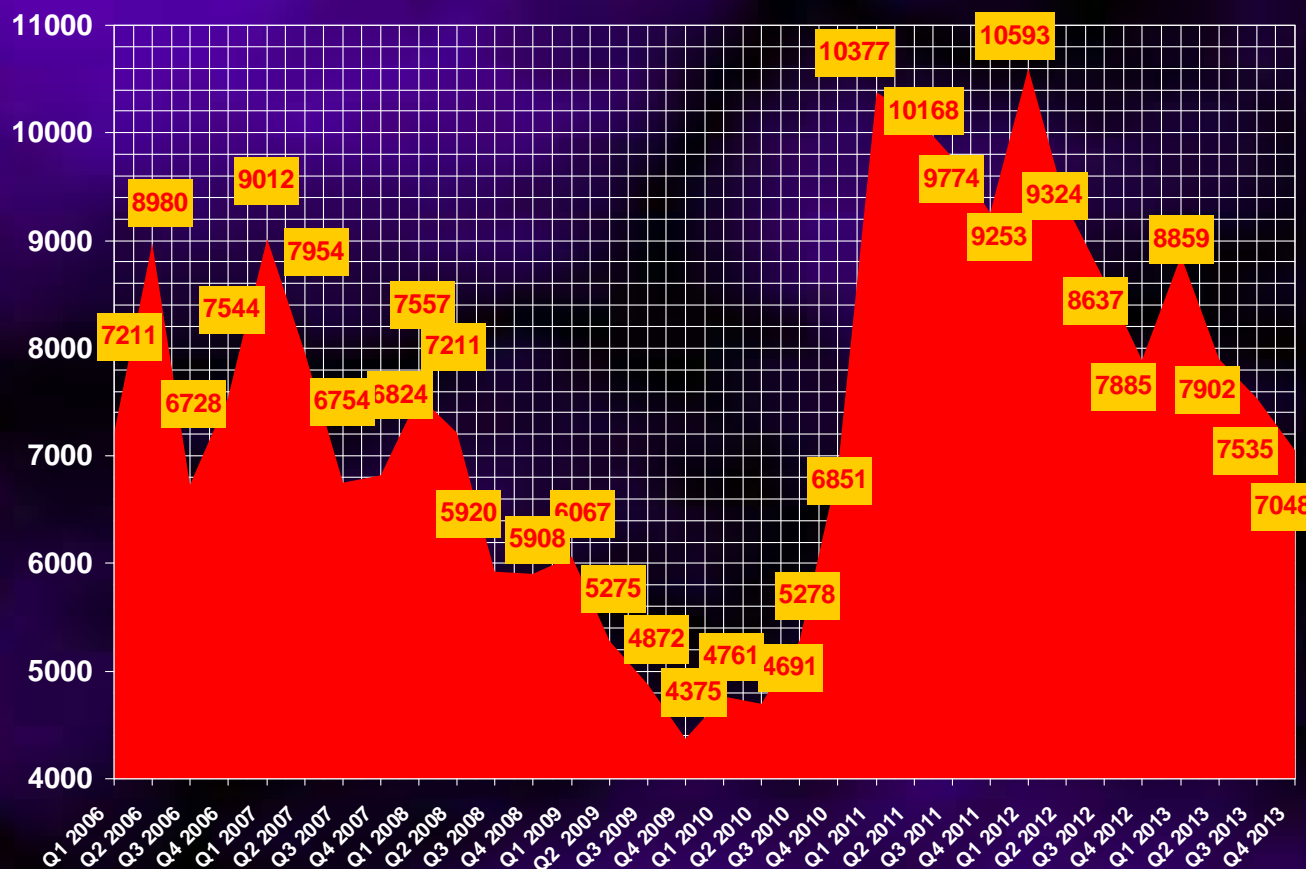

Totaal aantal behandelde aanvragen voor digitale tachograafkaarten per type in 2007

Nombre total de demandes de cartes tachygraphiques traitées par type en 2007

Totaal aantal behandelde aanvragen voor digitale tachograafkaarten per type in 2006

Nombre total de demandes de cartes tachygraphiques traitées par type en 2006

Totaal aantal behandelde aanvragen voor digitale tachograafkaarten per type

(Operationele fase 8-7-2005/31-12-2013)

Nombre total de demandes de cartes tachygraphiques traitées par type (Phase opérationnelle 8-7-2005/31-12-2013)

Totaal aantal behandelde aanvragen voor bestuurderskaarten per maand (2013) (groen = vernieuwingen)

Nombre total de demandes de cartes de conducteur traitées par mois (2013) (en vert= renouvellement)

Totaal aantal behandelde aanvragen voor bestuurderskaarten per kwartaal (2006-2013)

Nombre total de demandes de cartes de conducteur traitées par trimestre (2006-2013)

Totaal aantal behandelde aanvragen voor bedrijfskaarten per maand (2013) (groen = vernieuwingen)

Nombre total de demandes de cartes d'entreprise traitées par mois (2013) (en vert= renouvellement)