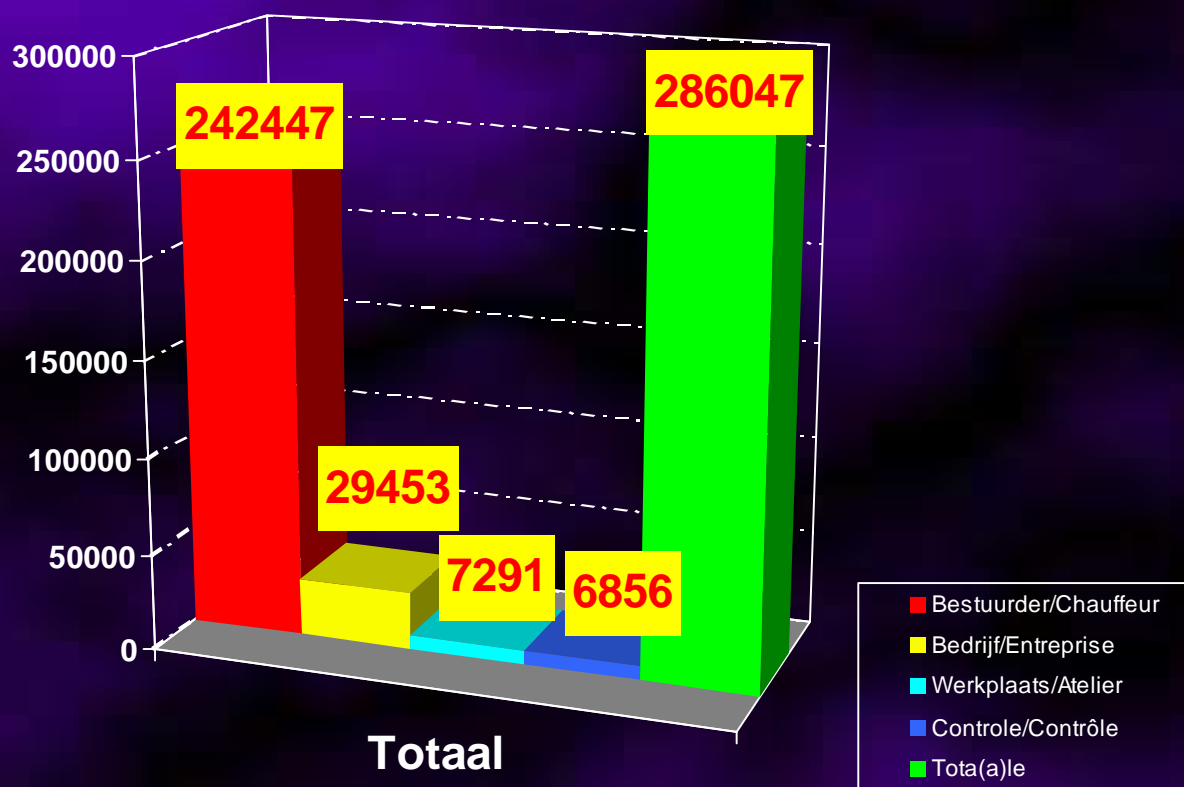

Totaal aantal behandelde aanvragen voor digitale tachograafkaarten per type in 2007

Nombre total de demandes de cartes tachygraphiques traitées par type en 2007

Totaal aantal behandelde aanvragen voor digitale tachograafkaarten per type in 2006

Nombre total de demandes de cartes tachygraphiques traitées par type en 2006

Totaal aantal behandelde aanvragen voor digitale tachograafkaarten per type

(Operationele fase 8-7-2005/31-12-2013)

Nombre total de demandes de cartes tachygraphiques traitées par type (Phase opérationnelle 8-7-2005/31-12-2013)