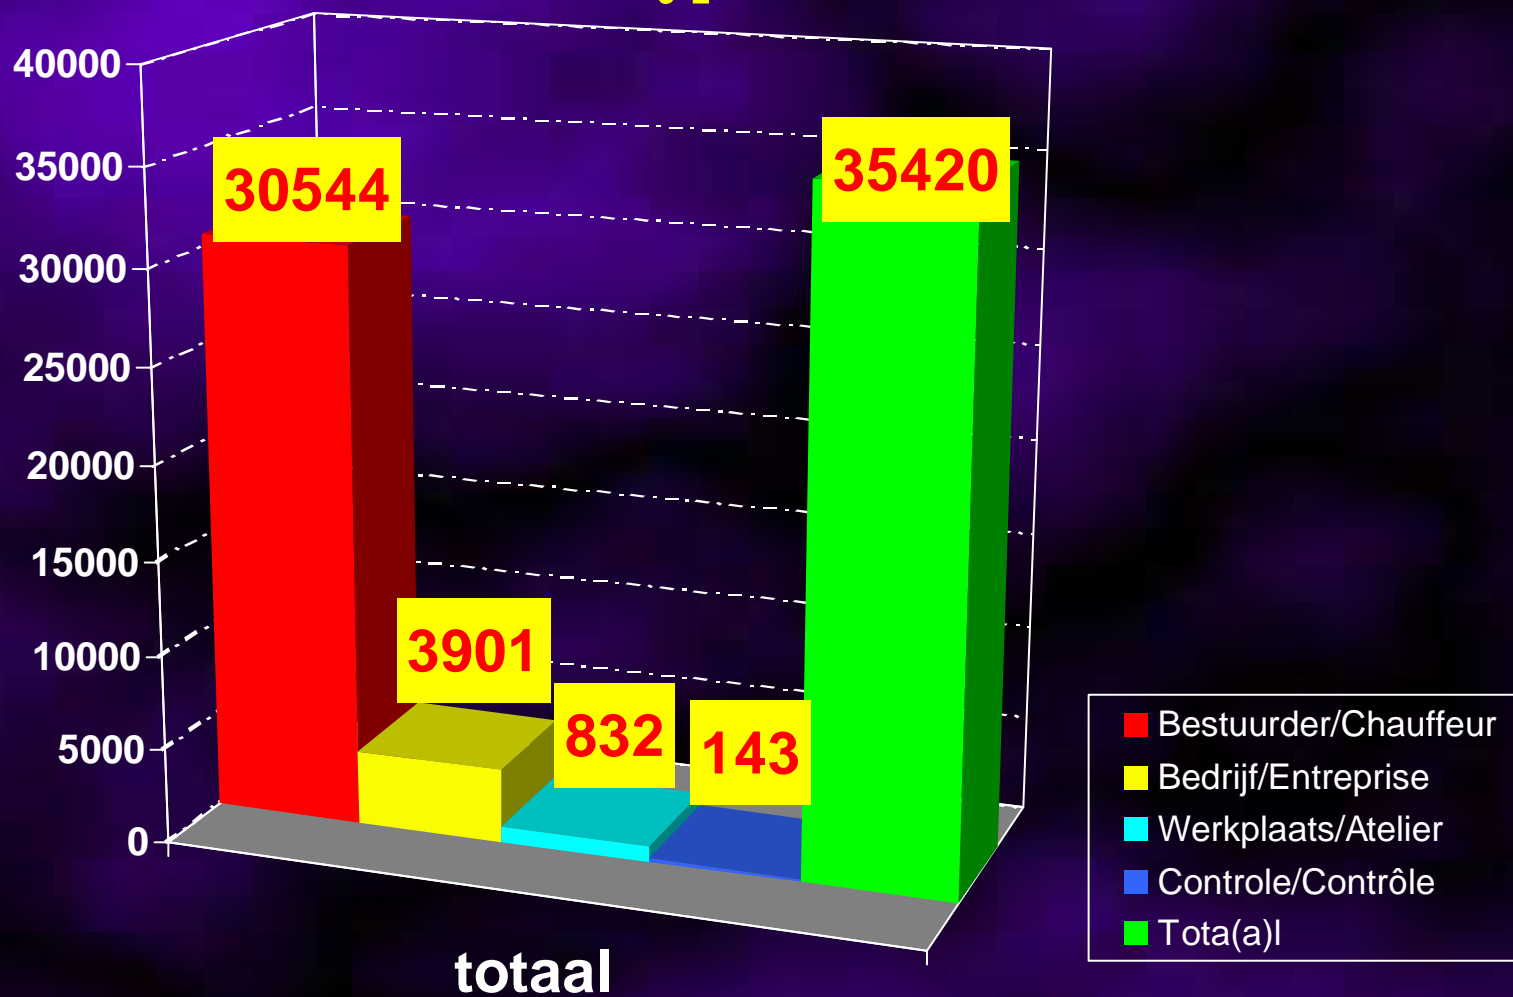

Totaal aantal behandelde aanvragen voor digitale tachograafkaarten per type in 2010

Nombre total de demandes de cartes tachygraphiques traitées par type en 2010

Totaal aantal behandelde aanvragen voor digitale tachograafkaarten per type in 2009

Nombre total de demandes de cartes tachygraphiques traitées par type en 2009

Totaal aantal behandelde aanvragen voor digitale tachograafkaarten per type in 2008

Nombre total de demandes de cartes tachygraphiques traitées par type en 2008

Totaal aantal behandelde aanvragen voor digitale tachograafkaarten per type in 2007

Nombre total de demandes de cartes tachygraphiques traitées par type en 2007

Totaal aantal behandelde aanvragen voor digitale tachograafkaarten per type in 2006