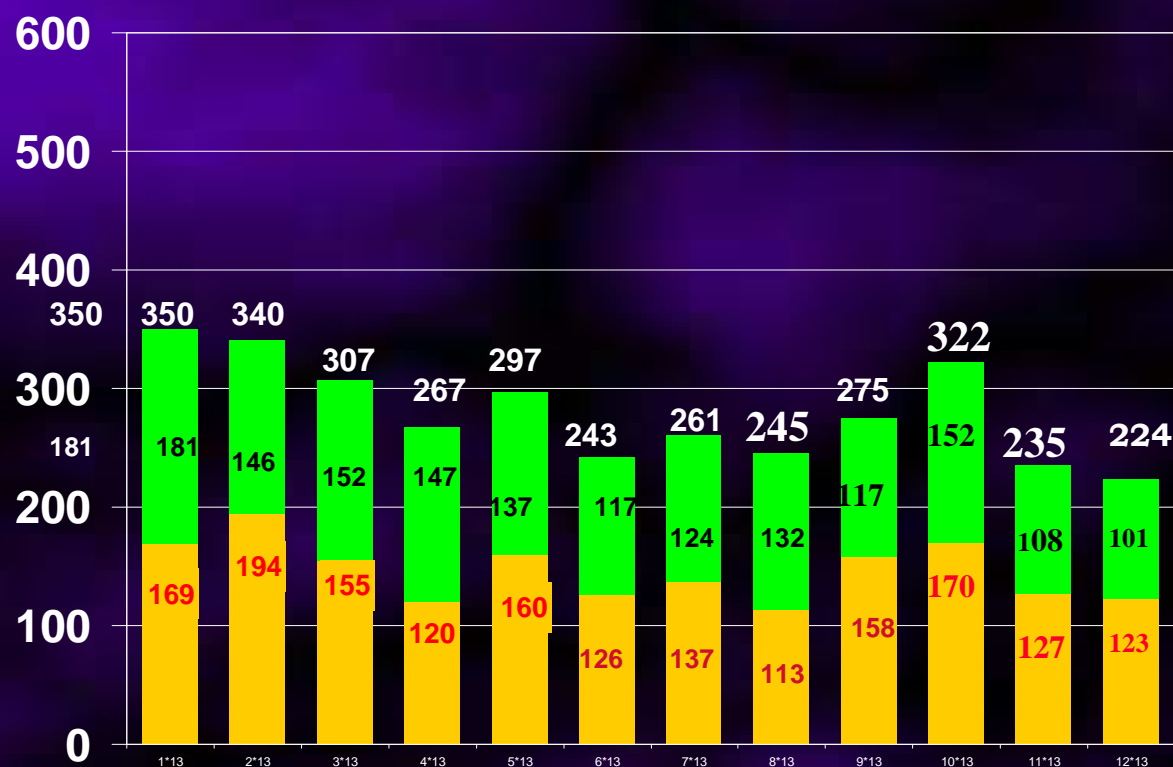

Nombre total de demandes de cartes tachygraphiques traitées par type en 2006

Totaal aantal behandelde aanvragen voor digitale tachograafkaarten per type

(Operationele fase 8-7-2005/31-12-2013)

Nombre total de demandes de cartes tachygraphiques traitées par type (Phase opérationnelle 8-7-2005/31-12-2013)

Totaal aantal behandelde aanvragen voor bestuurderskaarten per maand (2013) (groen = vernieuwingen)

Nombre total de demandes de cartes de conducteur traitées par mois (2013) (en vert= renouvellement)

Totaal aantal behandelde aanvragen voor bestuurderskaarten per kwartaal (2006-2013)

Nombre total de demandes de cartes de conducteur traitées par trimestre (2006-2013)

Totaal aantal behandelde aanvragen voor bedrijfskaarten per maand (2013) (groen = vernieuwingen)

Nombre total de demandes de cartes d'entreprise traitées par mois (2013) (en vert= renouvellement)