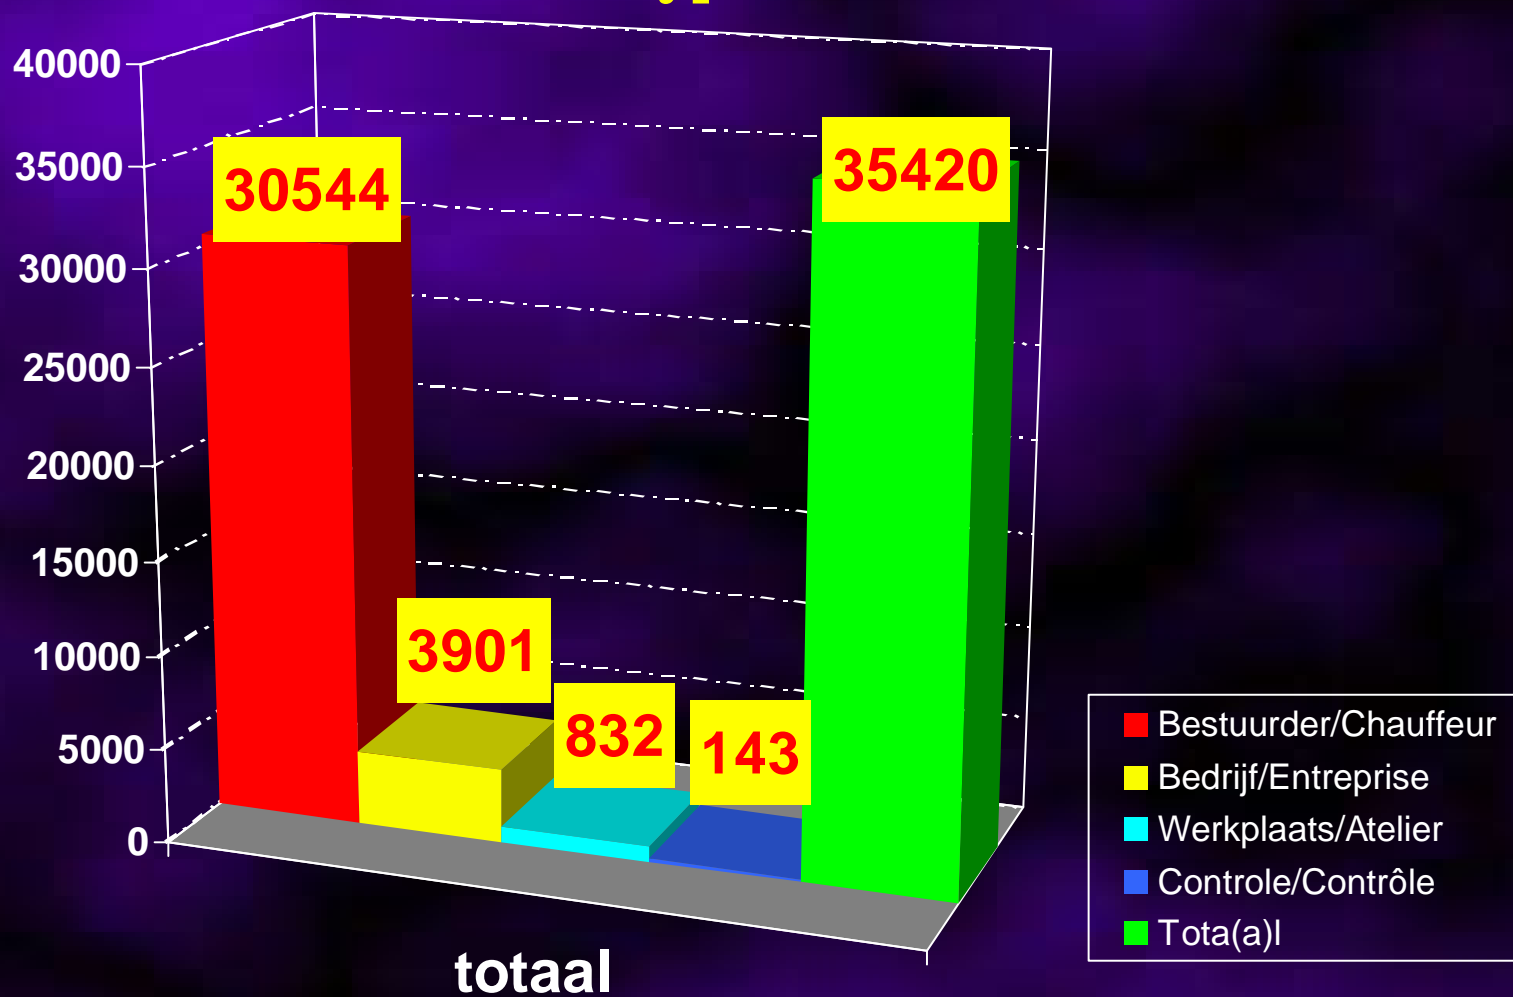

Totaal aantal behandelde aanvragen voor digitale tachograafkaarten per type in 2010

Nombre total de demandes de cartes tachygraphiques traitées par type en 2010

Totaal aantal behandelde aanvragen voor digitale tachograafkaarten per type in 2009

Nombre total de demandes de cartes tachygraphiques traitées par type en 2009

Totaal aantal behandelde aanvragen voor digitale tachograafkaarten per type in 2008

Nombre total de demandes de cartes tachygraphiques traitées par type en 2008

Totaal aantal behandelde aanvragen voor digitale tachograafkaarten per type in 2007

Nombre total de demandes de cartes tachygraphiques traitées par type en 2007

Totaal aantal behandelde aanvragen voor digitale tachograafkaarten per type in 2006

Nombre total de demandes de cartes tachygraphiques traitées par type en 2006

Totaal aantal behandelde aanvragen voor digitale tachograafkaarten per type

(Operationele fase 8-7-2005/31-12-2010)

Nombre total de demandes de cartes tachygraphiques traitées par type (Phase opérationnelle 8-7-2005/31-12-2010)