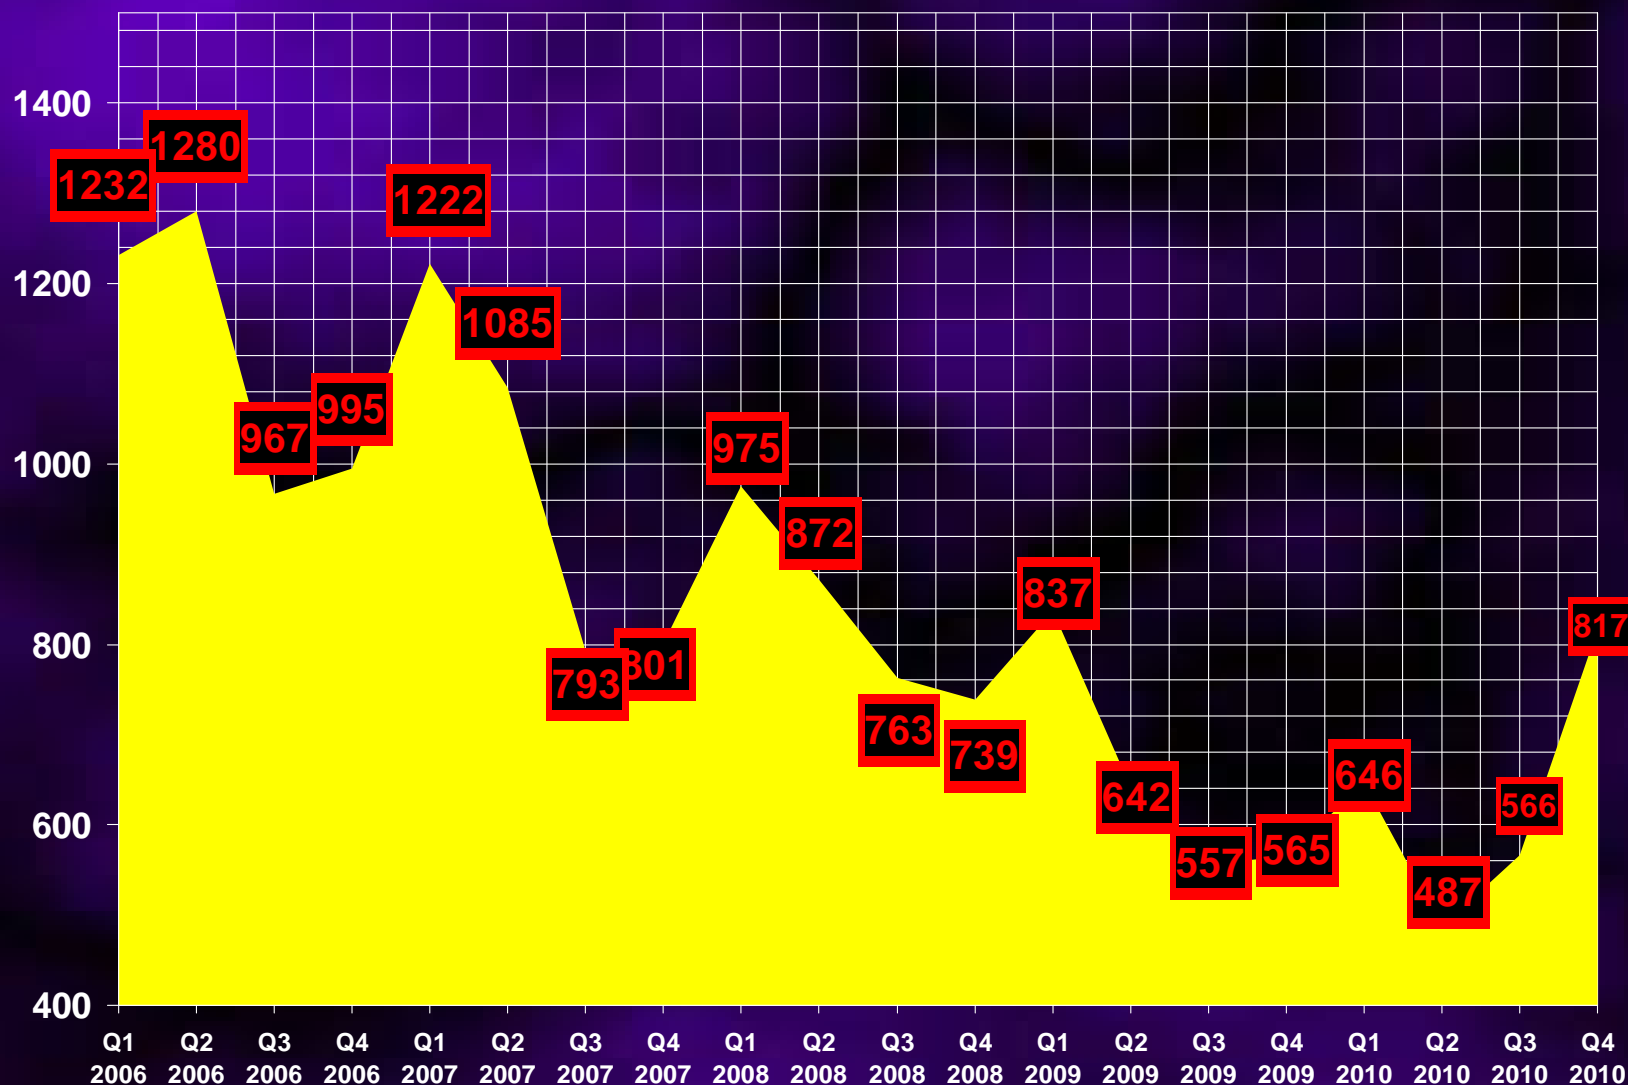

Nombre total de demandes de cartes tachygraphiques traitées par type en 2006

Totaal aantal behandelde aanvragen voor digitale tachograafkaarten per type

(Operationele fase 8-7-2005/31-12-2010)

Nombre total de demandes de cartes tachygraphiques traitées par type (Phase opérationnelle 8-7-2005/31-12-2010)

Totaal aantal behandelde aanvragen voor bestuurderskaarten per maand (2010) (groen = vernieuwingen)

Nombre total de demandes de cartes de conducteur traitées par mois (2010) (en vert= renouvellement)

Totaal aantal behandelde aanvragen voor bestuurderskaarten per kwartaal (2006-2007-2008-2009-2010)

Nombre total de demandes de cartes de conducteur traitées par trimestre (2006-2007-2008-2009-2010)

Totaal aantal behandelde aanvragen voor bedrijfskaarten per maand (2010) (groen = vernieuwingen)

Nombre total de demandes de cartes d'entreprise traitées par mois (2010) (en vert= renouvellement)

Totaal aantal behandelde aanvragen voor bedrijfskaarten per kwartaal (2006-2007-2008-2009-2010)

Nombre total de demandes de cartes d'entreprise traitées par trimestre (2006-2007-2008-2009-2010)

Totaal aantal behandelde aanvragen voor werkplaatskaarten per maand (2010)