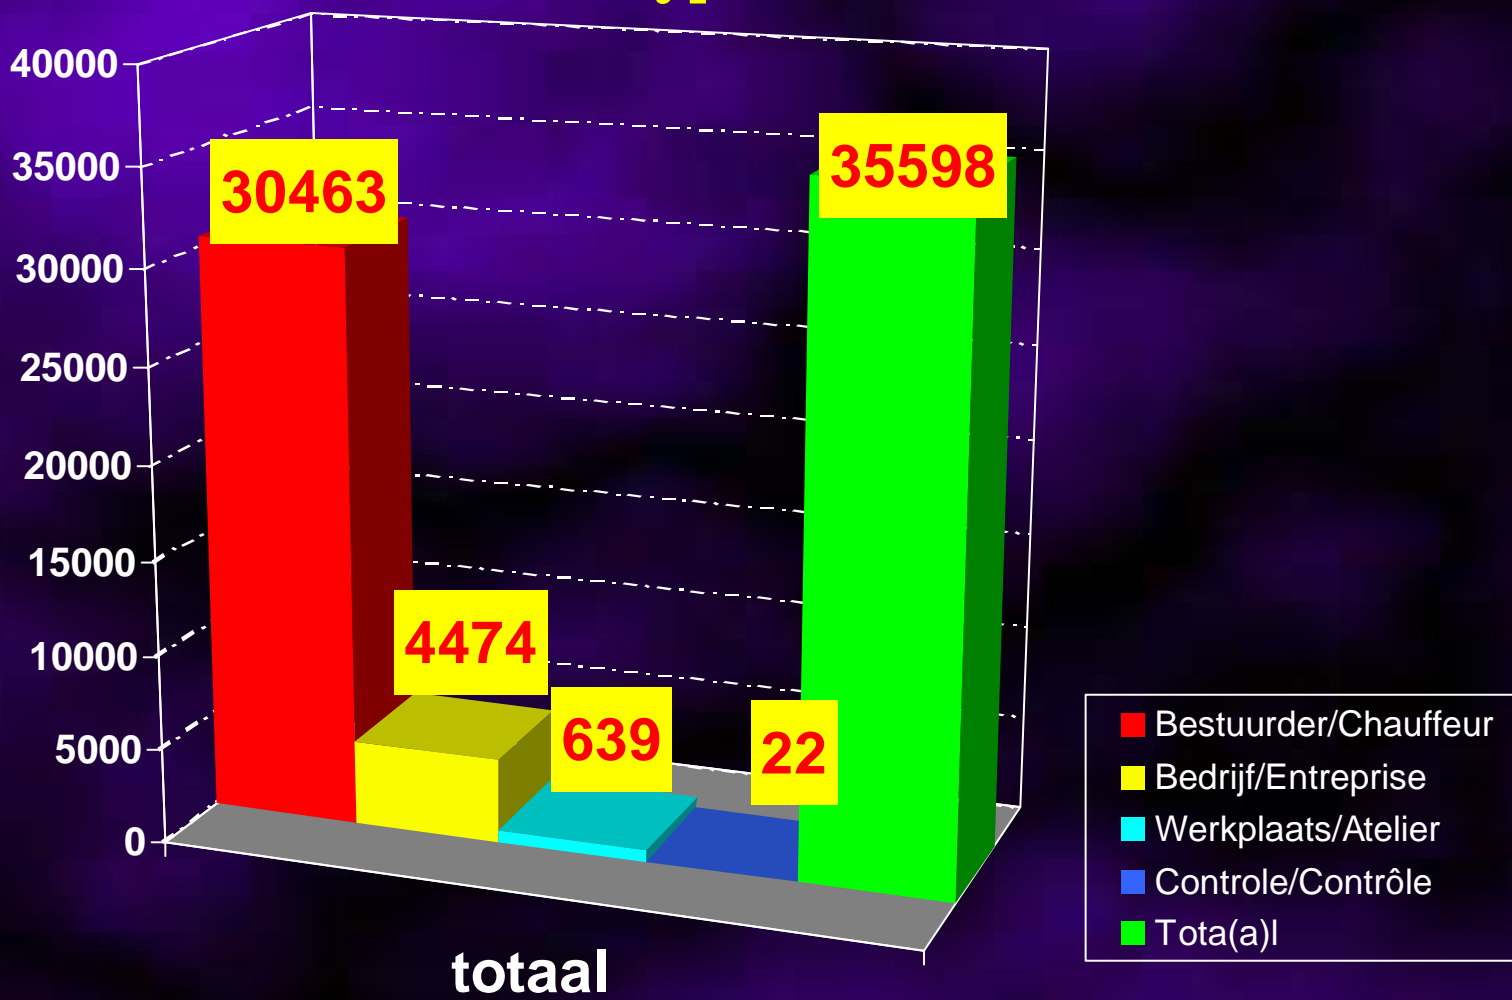

Totaal aantal behandelde aanvragen voor digitale tachograafkaarten per type in 2010

Nombre total de demandes de cartes tachygraphiques traitées par type en 2010

Totaal aantal behandelde aanvragen voor digitale tachograafkaarten per type in 2009

Nombre total de demandes de cartes tachygraphiques traitées par type en 2009

Totaal aantal behandelde aanvragen voor digitale tachograafkaarten per type in 2008

Nombre total de demandes de cartes tachygraphiques traitées par type en 2008

Totaal aantal behandelde aanvragen voor digitale tachograafkaarten per type in 2007

Nombre total de demandes de cartes tachygraphiques traitées par type en 2007

Totaal aantal behandelde aanvragen voor digitale tachograafkaarten per type in 2006

Nombre total de demandes de cartes tachygraphiques traitées par type en 2006

Totaal aantal behandelde aanvragen voor digitale tachograafkaarten per type

(Operationele fase 8-7-2005/31-12-2010)

Nombre total de demandes de cartes tachygraphiques traitées par type (Phase opérationnelle 8-7-2005/31-12-2010)