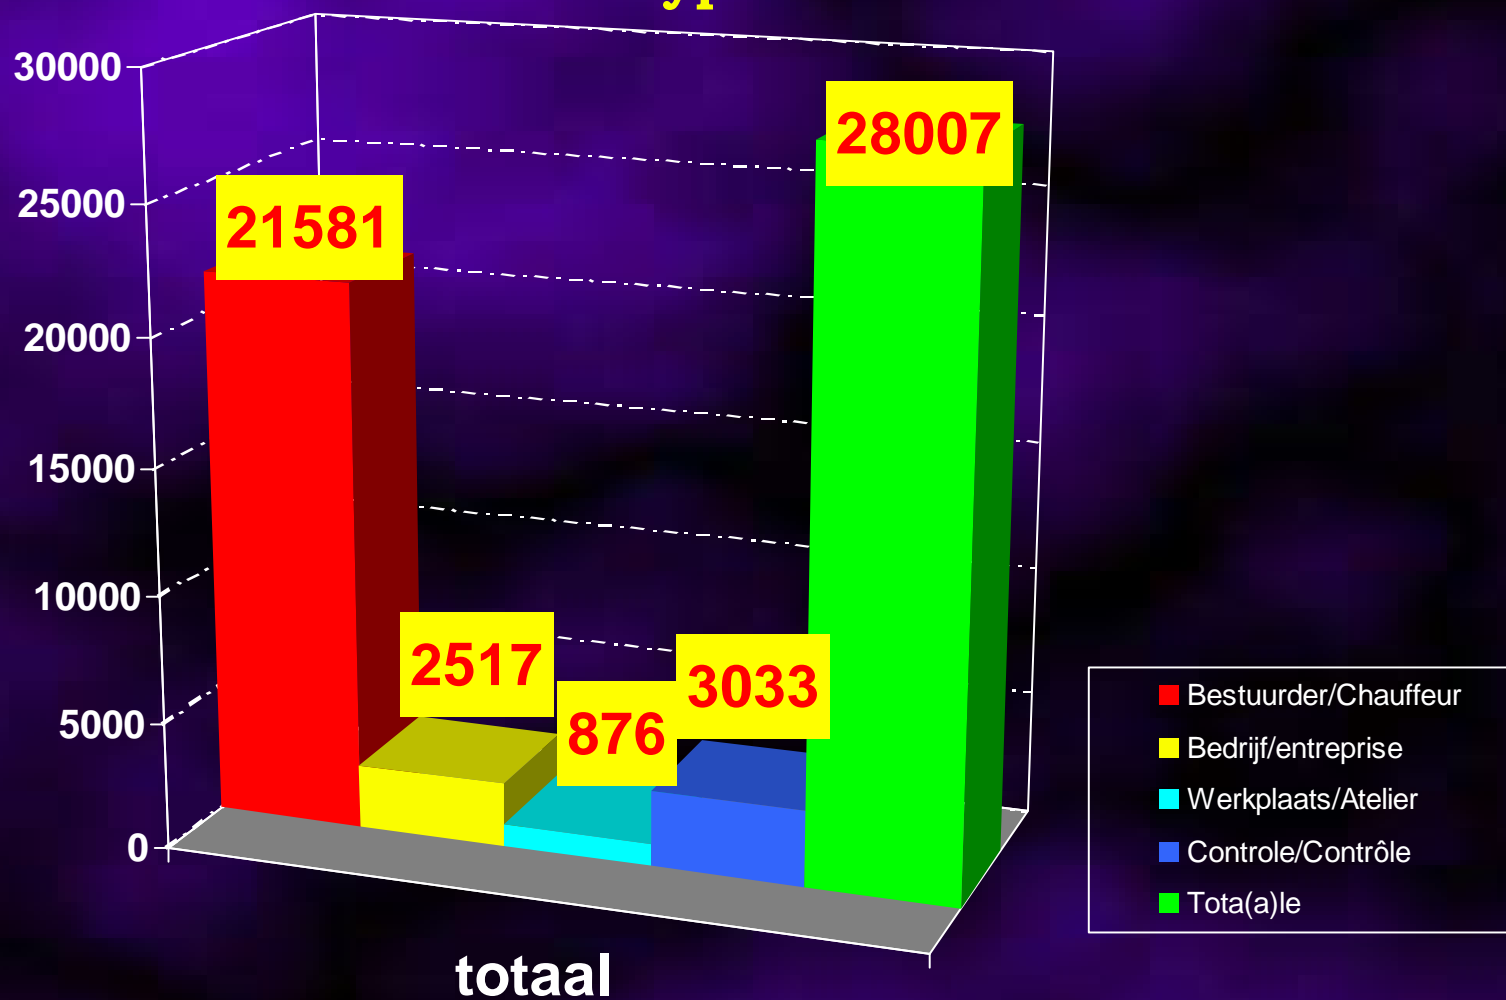

Totaal aantal behandelde aanvragen voor digitale tachograafkaarten per type in 2010

Nombre total de demandes de cartes tachygraphiques traitées par type en 2010

Totaal aantal behandelde aanvragen voor digitale tachograafkaarten per type in 2009

Nombre total de demandes de cartes tachygraphiques traitées par type en 2009

Totaal aantal behandelde aanvragen voor digitale tachograafkaarten per type in 2008

Nombre total de demandes de cartes tachygraphiques traitées par type en 2008

Totaal aantal behandelde aanvragen voor digitale tachograafkaarten per type in 2007

Nombre total de demandes de cartes tachygraphiques traitées par type en 2007

Totaal aantal behandelde aanvragen voor digitale tachograafkaarten per type in 2006

Totaal aantal behandelde aanvragen voor bestuurderskaarten per maand (2010) (groen = vernieuwingen)

Nombre total de demandes de cartes de conducteur traitées par mois (2010) (en vert= renouvellement)

Totaal aantal behandelde aanvragen voor bestuurderskaarten per kwartaal (2006-2007-2008-2009-2010)