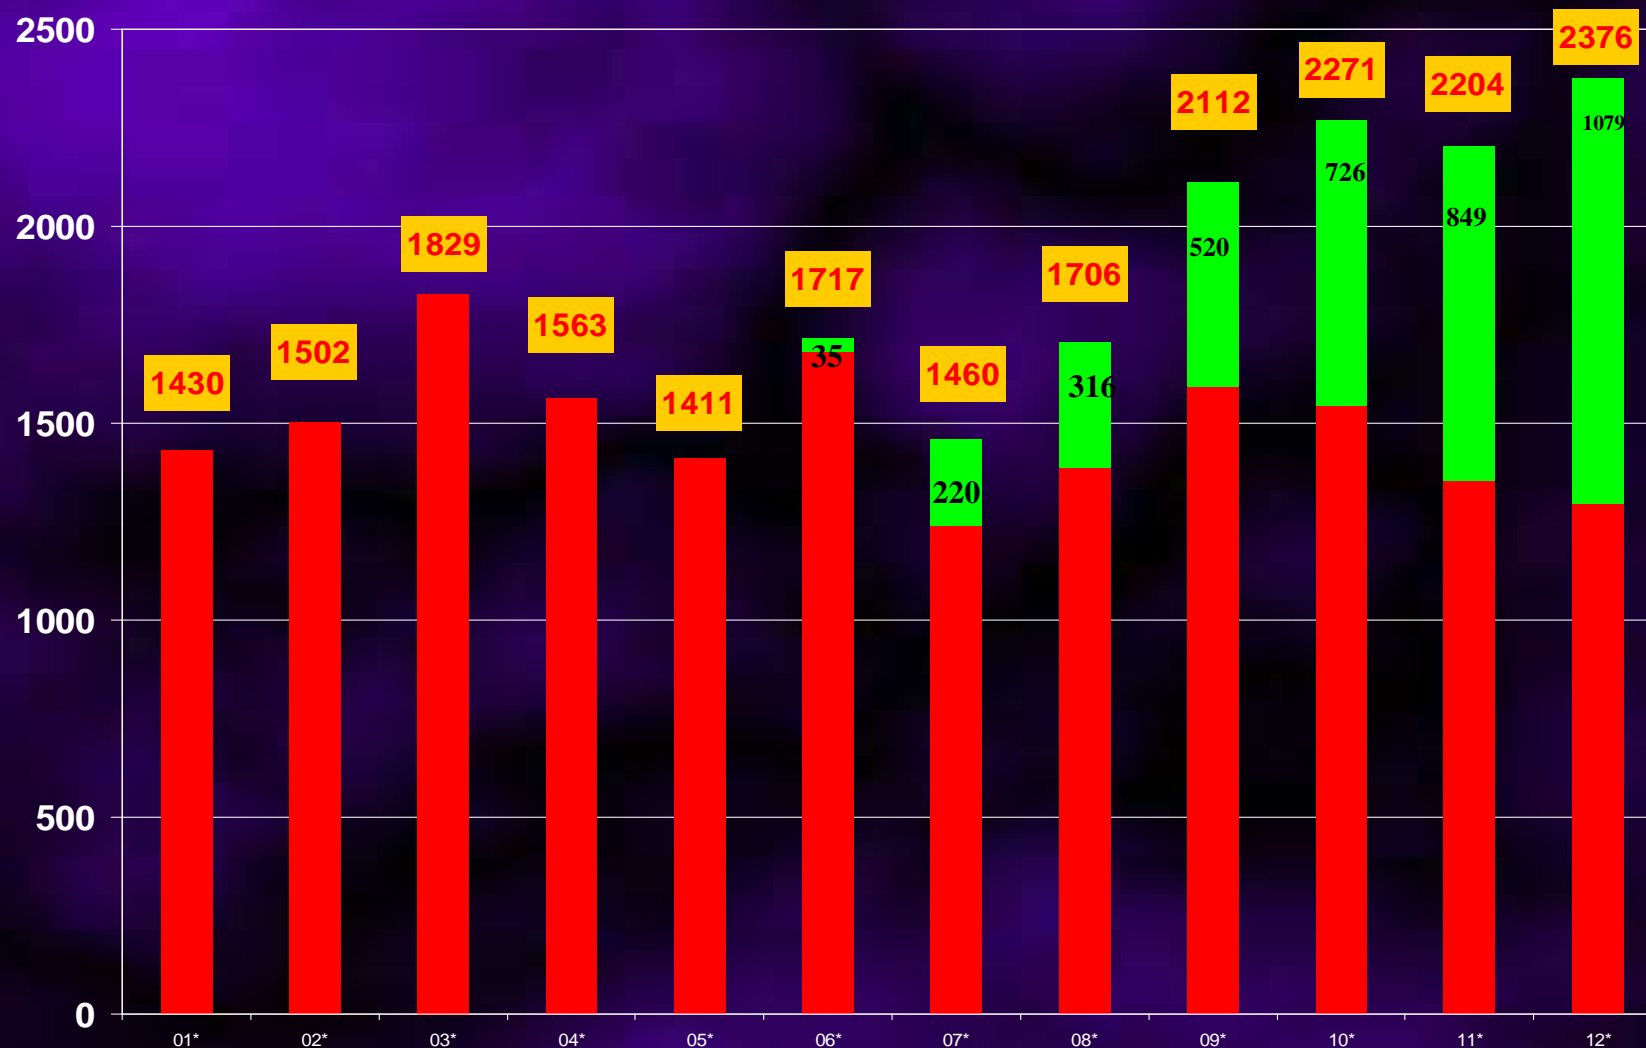

Totaal aantal behandelde aanvragen voor digitale tachograafkaarten per type in 2007

Nombre total de demandes de cartes tachygraphiques traitées par type en 2007

Totaal aantal behandelde aanvragen voor digitale tachograafkaarten per type in 2006

Nombre total de demandes de cartes tachygraphiques traitées par type en 2006

Totaal aantal behandelde aanvragen voor digitale tachograafkaarten per type

(Operationele fase 8-7-2005/31-12-2010)

Nombre total de demandes de cartes tachygraphiques traitées par type (Phase opérationnelle 8-7-2005/31-12-2010)

Totaal aantal behandelde aanvragen voor bestuurderskaarten per maand (2010) (groen = vernieuwingen)

Nombre total de demandes de cartes de conducteur traitées par mois (2010) (en vert= renouvellement)

Totaal aantal behandelde aanvragen voor bestuurderskaarten per kwartaal (2006-2007-2008-2009-2010)

Nombre total de demandes de cartes de conducteur traitées par trimestre (2006-2007-2008-2009-2010)

Totaal aantal behandelde aanvragen voor bedrijfskaarten per maand (2010) (groen = vernieuwingen)

Nombre total de demandes de cartes d'entreprise traitées par mois (2010) (en vert= renouvellement)