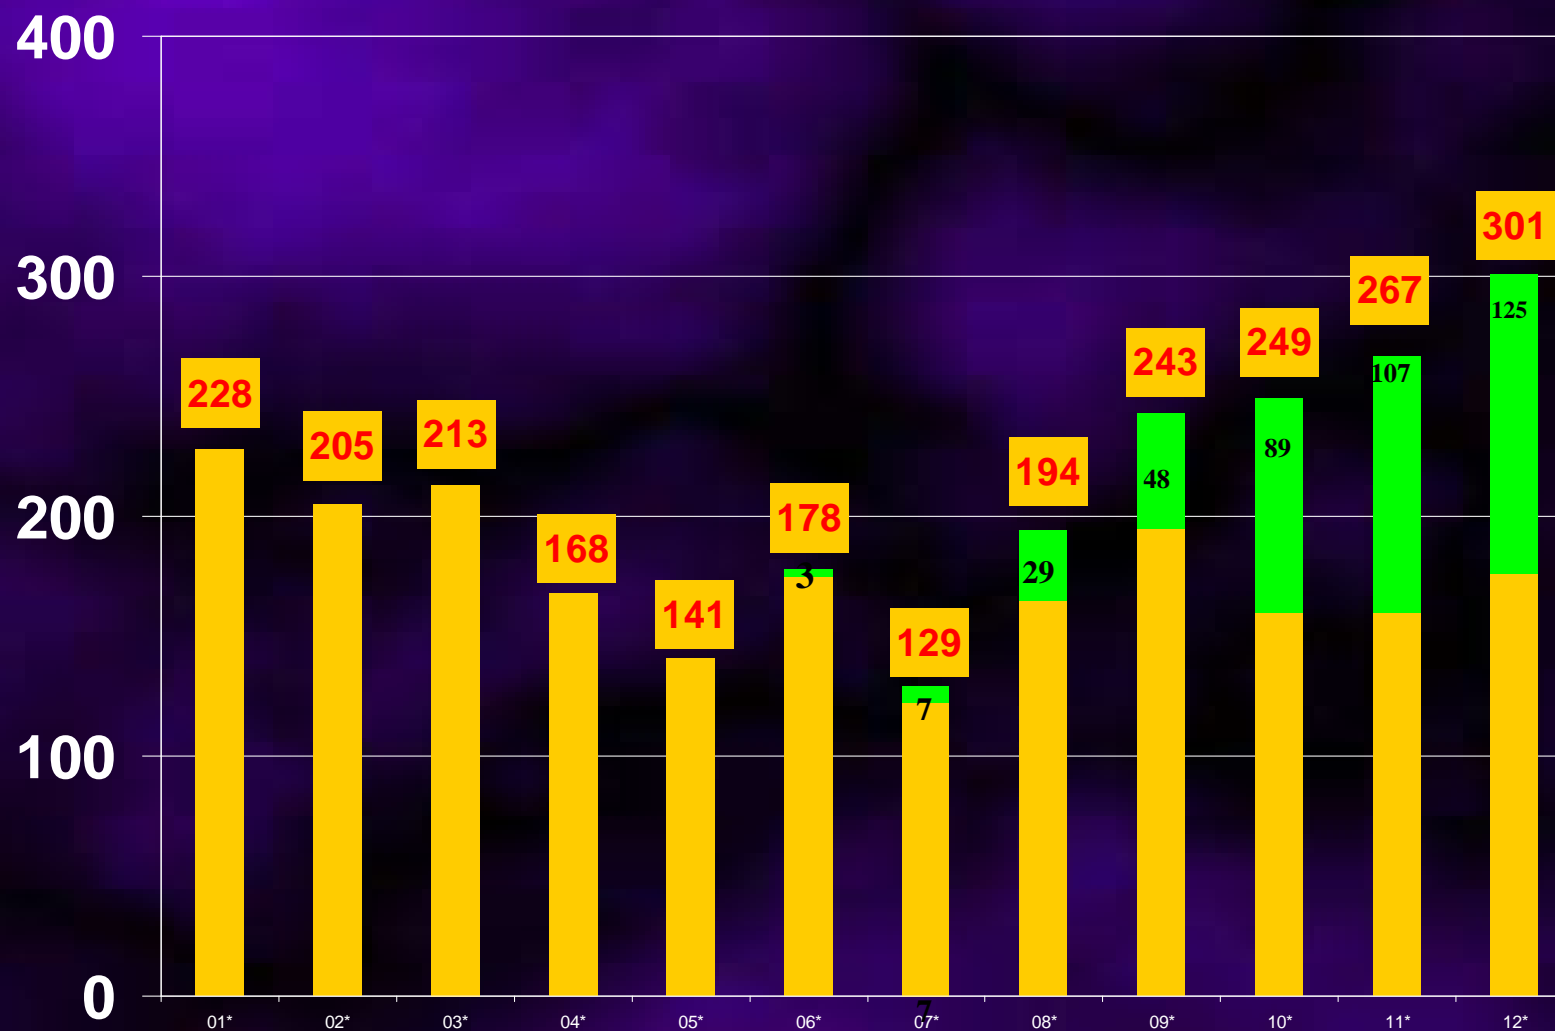

Totaal aantal behandelde aanvragen voor digitale tachograafkaarten per type in 2007

Nombre total de demandes de cartes tachygraphiques traitées par type en 2007

Totaal aantal behandelde aanvragen voor digitale tachograafkaarten per type in 2006

Nombre total de demandes de cartes tachygraphiques traitées par type en 2006

Totaal aantal behandelde aanvragen voor digitale tachograafkaarten per type

(Operationele fase 8-7-2005/31-12-2010)

Nombre total de demandes de cartes tachygraphiques traitées par type (Phase opérationnelle 8-7-2005/31-12-2010)

Totaal aantal behandelde aanvragen voor bestuurderskaarten per maand (2010) (groen = vernieuwingen)

Nombre total de demandes de cartes de conducteur traitées par mois (2010) (en vert= renouvellement)

Totaal aantal behandelde aanvragen voor bestuurderskaarten per kwartaal (2006-2007-2008-2009-2010)

Nombre total de demandes de cartes de conducteur traitées par trimestre (2006-2007-2008-2009-2010)

Totaal aantal behandelde aanvragen voor bedrijfskaarten per maand (2010) (groen = vernieuwingen)

Nombre total de demandes de cartes d'entreprise traitées par mois (2010) (en vert= renouvellement)