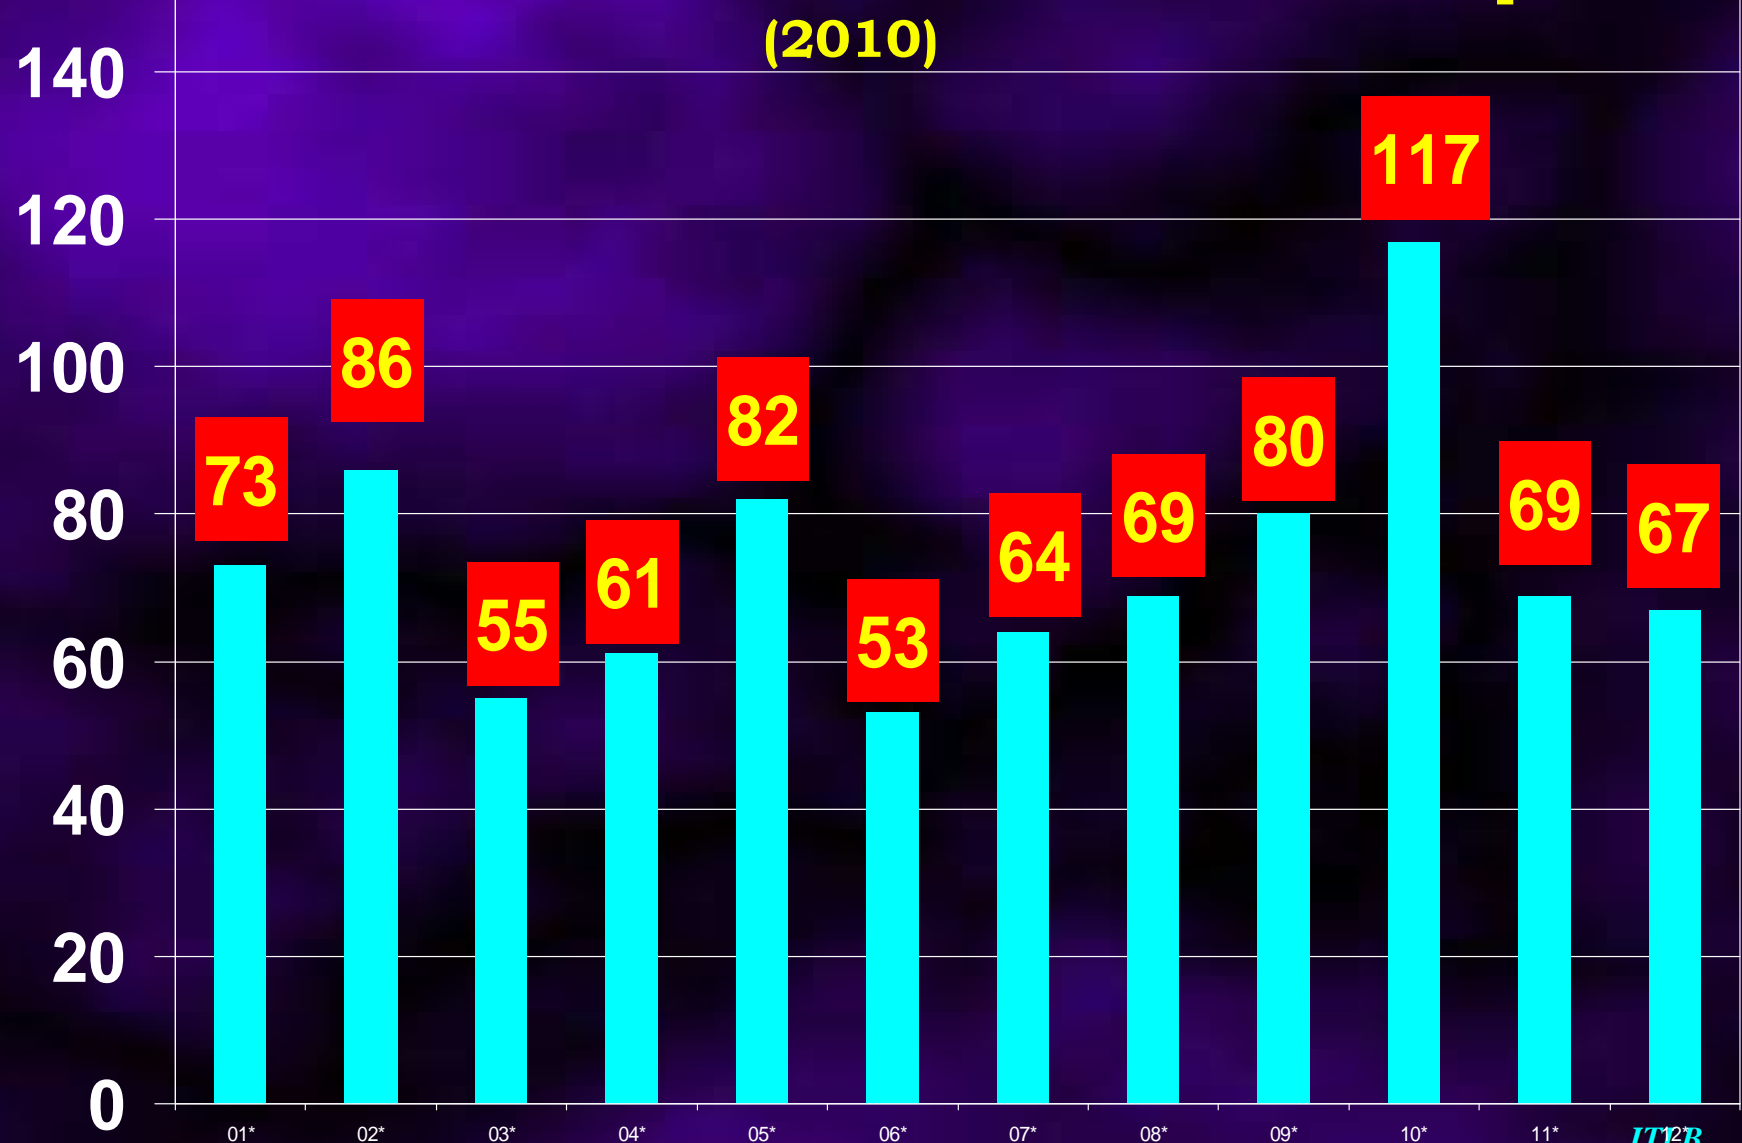

Totaal aantal behandelde aanvragen voor werkplaatskaarten per maand (2010)

Nombre total de demandes de cartes d'atelier traitées par mois