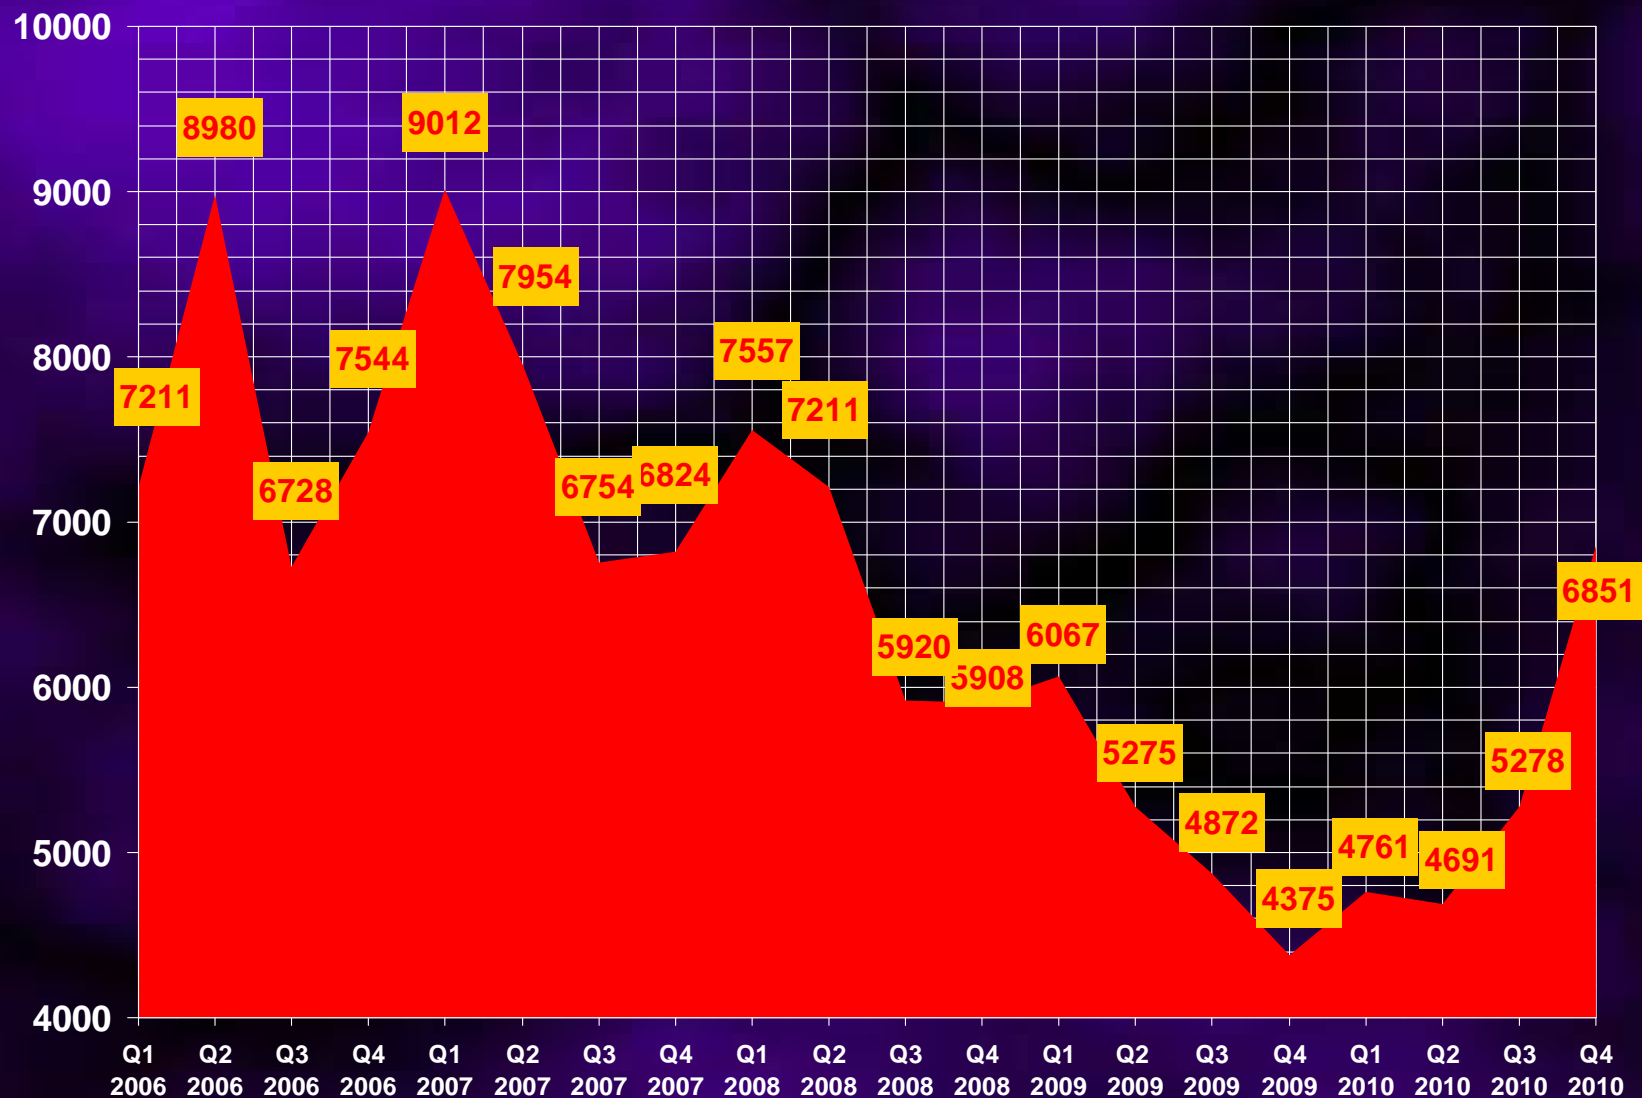

Totaal aantal behandelde aanvragen voor digitale tachograafkaarten per type in 2007

Nombre total de demandes de cartes tachygraphiques traitées par type en 2007

Totaal aantal behandelde aanvragen voor digitale tachograafkaarten per type in 2006

Nombre total de demandes de cartes tachygraphiques traitées par type en 2006

Totaal aantal behandelde aanvragen voor digitale tachograafkaarten per type

(Operationele fase 8-7-2005/31-12-2010)

Nombre total de demandes de cartes tachygraphiques traitées par type (Phase opérationnelle 8-7-2005/31-12-2010)

Totaal aantal behandelde aanvragen voor bestuurderskaarten per maand (2010) (groen = vernieuwingen)

Nombre total de demandes de cartes de conducteur traitées par mois (2010) (en vert= renouvellement)

Totaal aantal behandelde aanvragen voor bestuurderskaarten per kwartaal (2006-2007-2008-2009-2010)

Nombre total de demandes de cartes de conducteur traitées par trimestre (2006-2007-2008-2009-2010)

Totaal aantal behandelde aanvragen voor bedrijfskaarten per maand (2010) (groen = vernieuwingen)

Nombre total de demandes de cartes d'entreprise traitées par mois (2010) (en vert= renouvellement)