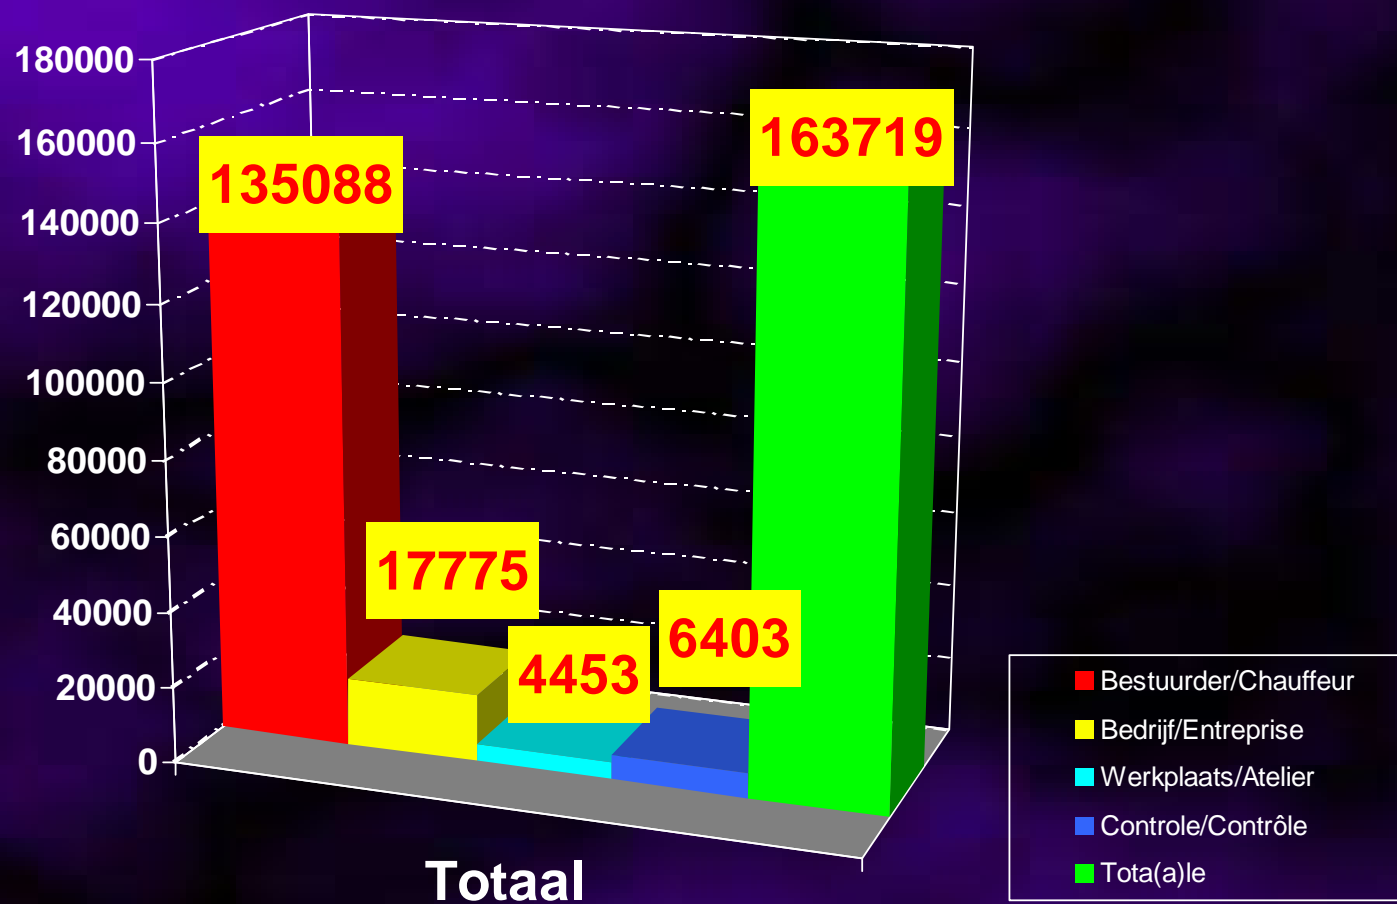

Nombre total de demandes de cartes tachygraphiques traitées par type en 2009

Totaal aantal behandelde aanvragen voor digitale tachograafkaarten per type in 2008

Nombre total de demandes de cartes tachygraphiques traitées par type en 2008

Totaal aantal behandelde aanvragen voor digitale tachograafkaarten per type in 2007

Nombre total de demandes de cartes tachygraphiques traitées par type en 2007

Totaal aantal behandelde aanvragen voor digitale tachograafkaarten per type in 2006

Nombre total de demandes de cartes tachygraphiques traitées par type en 2006

Totaal aantal behandelde aanvragen voor digitale tachograafkaarten per type

(Operationele fase 8-7-2005/31-12-2010)

Nombre total de demandes de cartes tachygraphiques traitées par type (Phase opérationnelle 8-7-2005/31-12-2010)

Totaal aantal behandelde aanvragen voor bestuurderskaarten per maand (2010) (groen = vernieuwingen)

Nombre total de demandes de cartes de conducteur traitées par mois (2010) (en vert= renouvellement)

Totaal aantal behandelde aanvragen voor bestuurderskaarten per kwartaal (2006-2007-2008-2009-2010)